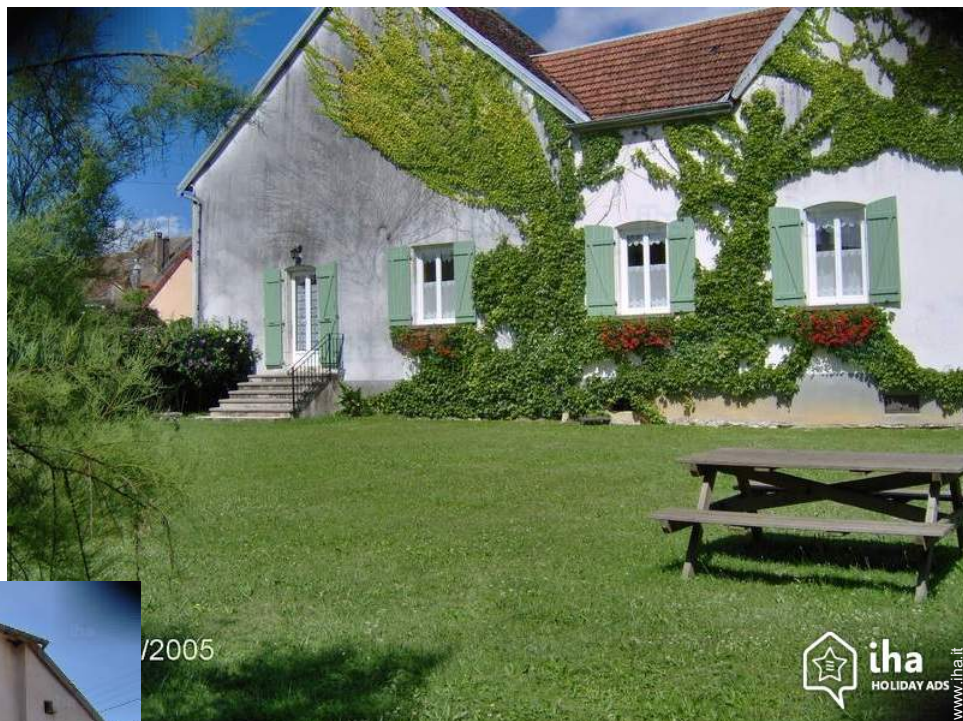

# Affittacamere B&B Choye "La Tourelle"

**Casa in Pietra**, individuale, al piano terra, entrata individuale, in un(a) Proprietà

Ambito : calma, sereno

Camera(e) in affitto : 3

Capacità di ospitalità : 9 ospiti

- Camera "Comtoise"  
4 persona(e)
- Camera "Louis XVI"  
3 persona(e)
- Camera "La Colombine"  
2 persona(e)

Gîtes de France (3 spighe)  
Charmance

Choye - Alta Saona (70) - Franca Contea

Francia

Nr. annuncio 67984

## Affittacamere B&B

Casa in Pietra, individuale, al piano terra, entrata individuale, in un(a) Proprietà

- Ideale per coppia, famiglia
- Vista : accessibile, nessuna costruzione davanti/di fronte, campagna, giardino/parco, cortile, villaggio
- Ambito : calma, sereno
- Esposizione : Sud