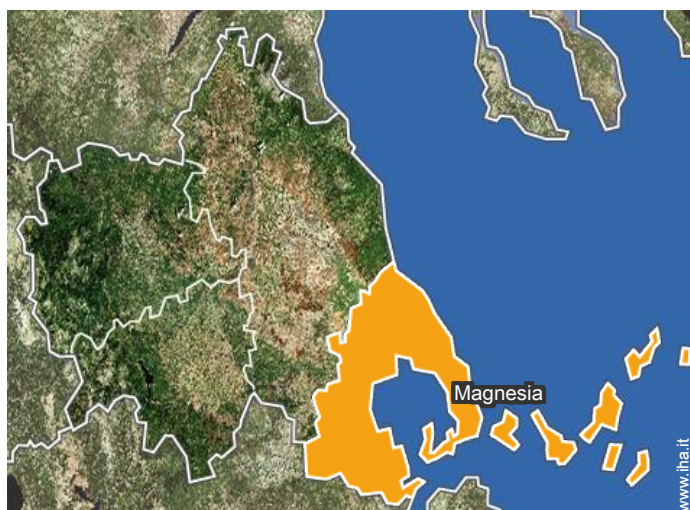

Camera "Δωμάτιο II"

3 persona(e)

Camera "Δωμάτιο I"

2 persona(e)

Album fotografico - 1

[Soggiorni a tema](#)

Immersione subacquea

Localizzazione

Localizzazione & Accesso

Coordinate GPS in gradi, minuti, secondi: Latitudine 39°11'34"N - Longitudine 23°12'47"E (Abitazione)

Indirizzo

→ χορτο αργαλαστης πηλιου
370 06 Horto

• Autostrada (uscita) Leda

→ Volos, Magnesia, Tessaglia, Grecia
→ Distanza : 47km
→ Tempo : 1h

• Aeroporto Volos Nea Anchialos

→ Volos, Magnesia, Tessaglia, Grecia
→ Distanza : 60km
→ Tempo : 1h30'

- Milina : (5km)
- Volos : (47km)
- Argalasti : (5km)

Contatti

Lingue parlate  

Calendario delle disponibilità - da : maggio 2017