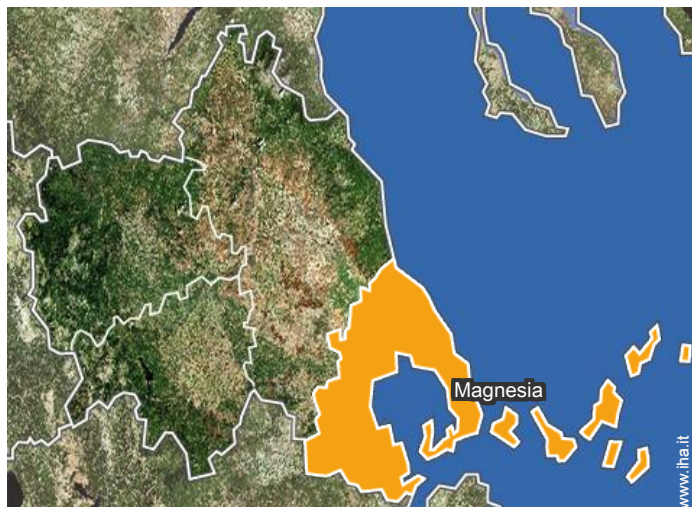

Localizzazione & Accesso

Coordinate GPS in gradi, minuti, secondi: Latitudine 39°11'34"N - Longitudine 23°12'47"E (Abitazione)

Indirizzo

→ χορτο αργαλαστης πηλιου
370 06 Horto

• Autostrada (uscita) Leda

→ Volos, Magnesia, Tessaglia, Grecia
→ Distanza : 47km
→ Tempo : 1h

• Aeroporto Volos Nea Anchialos

→ Volos, Magnesia, Tessaglia, Grecia
→ Distanza : 60km
→ Tempo : 1h30'

- Milina : (5km)
- Volos : (47km)
- Argalasti : (5km)

Contatti

Lingue parlate  

Calendario delle disponibilità - da : settembre 2017