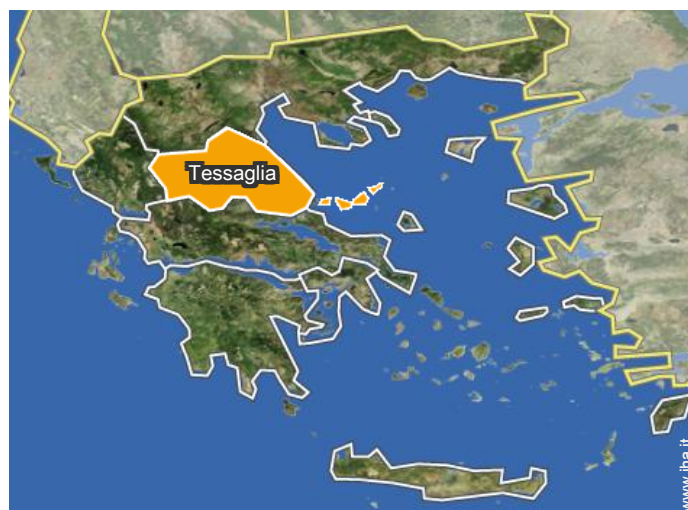

Localizzazione & Accesso

Coordinate GPS in gradi, minuti, secondi: Latitudine 39°11'34"N - Longitudine 23°12'47"E (Abitazione)

Indirizzo

→ χορτο αργαλαστης πηλιου
370 06 Horto

• Autostrada (uscita) Leda

→ Volos, Magnesia, Tessaglia, Grecia
→ Distanza : 47km
→ Tempo : 1h