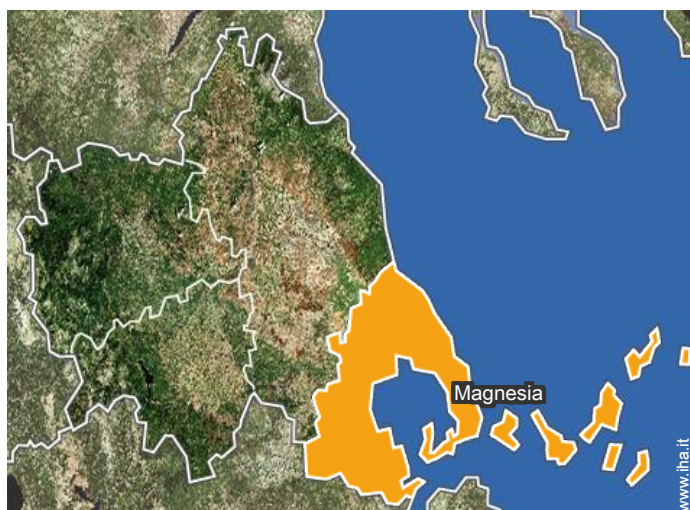

Camera "Δωμάτιο II"

3 persona(e)

Camera "Δωμάτιο I"

2 persona(e)

Album fotografico - 1

[Soggiorni a tema](#)

Immersione subacquea

Localizzazione

Localizzazione & Accesso

Coordinate GPS in gradi, minuti, secondi: Latitudine 39°11'34"N - Longitudine 23°12'47"E (Abitazione)

Indirizzo

→ χορτο αργαλαστης πηλιου
370 06 Horto

• Autostrada (uscita) Leda

→ Volos, Magnesia, Tessaglia, Grecia
→ Distanza : 47km
→ Tempo : 1h

• Aeroporto Volos Nea Anchialos

→ Volos, Magnesia, Tessaglia, Grecia
→ Distanza : 60km
→ Tempo : 1h30'

- Milina : (5km)
- Volos : (47km)
- Argalasti : (5km)

Contatti

Lingue parlate  

Calendario delle disponibilità - da : luglio 2017