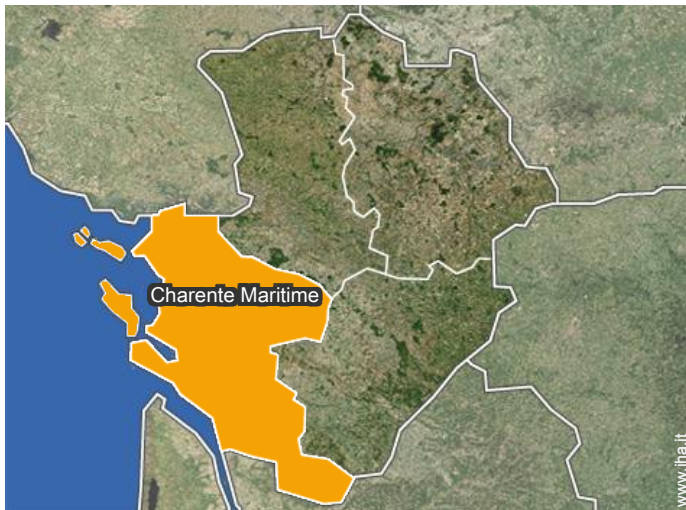

Localizzazione

Localizzazione & Accesso

Coordinate GPS in gradi, minuti, secondi: Latitudine 46°7'43"N - Longitudine 1°0'59"
O (Abitazione)

Indirizzo

→ 32 Route de Chatellaillon
17220 La Jarrie

• Stazione ferroviaria La Rochelle

→ La Rochelle, Charente Maritime, Poitou
Charentes, Francia

→ Distanza : 15km

→ Tempo : 15'

• La Rochelle : (15km)

• Châtellaillon Plage : (10km)

• Rochefort (Rochefort sur Mer) : (30km)

Contatti

Lingue parlate