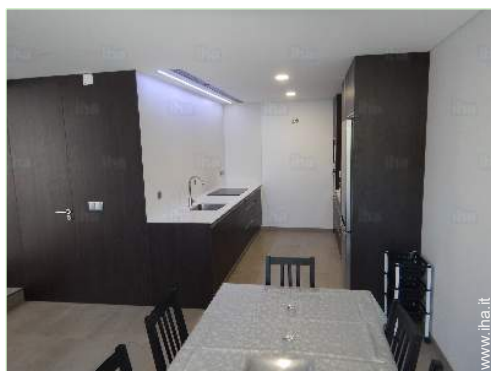

Gli extra

- **Parcheggio :**
  Parcheggio non coperto

cucina

Ambiente & localizzazione

Mare

Pesca

" Afife è un villaggio piccolo, tranquillo e molto carino nel nord del Portogallo, circondato dall'Oceano Atlantico. Si può godere la bellezza dei suoi paesaggi, montagne e spiagge attraenti. Spiaggia di Afife è considerato il più bello nel nord del Portogallo, con più di 3 km di sabbia bianca e inquinato (bandiera blu). È possibile fare lunghe passeggiate nel villaggio, così come surf, bodyboard, vela, pesca, ecc. È anche possibile godere il fiume e i suoi stagni naturali che offrono l'opportunità di nuotare circondato da uno splendido scenario. Minho è una regione meravigliosa da scoprire. Ci sono ottimi posti dove si può godere di ottimi vini e cucina eccezionale. "

Tempo libero

- **Attività tempo libero a meno di 20 km / 12 miglia :**

Surf, windsurf, vela, kite surf, canoa-kayak, golf, tennis, squash, percorso, percorso costiero/forestale, percorso per mountain bike, rollers/pattini a rotelle (circuiti), skate board (rampa), karting, bowling, paintball, pesca

- **Attrazioni e relax :**

Bar/pub, discoteca, ristorante, cinema, parco e giardino, centro storico, museo, teatro, festival, antichità & anticaglie, boutique d'artigianato, sauna, centro benessere, centro di fitness

Ambiente

- **Località :**

Mare/oceano 1km
Spiaggia 1km
Spiaggia con ciottoli 1km
Spiaggia rocciosa 1km
Piscina pubblica 3km
Campo da tennis pubblico 1km
Percorso di golf 18 buche 30km
Punto di windsurf 10km
Punto di surf 1km
Fiume 1km
Foresta 500m
Massiccio montuoso 1km
Marina 10km
Scalo di alaggio per moto d'acqua 10km

- **Comodità :**

Villaggio centro 500m
Centro città 10km
Fermata/stazionamento bus 500m
Noleggio biciclette/mountain bike 10km
Noleggio auto 10km
Panetteria 500m
Supermercato 500m
Internet café 500m
Ufficio postale 500m
Banca 10km

Distributore automatico di biglietti 500m
Farmacia 500m
Ospedale 10km