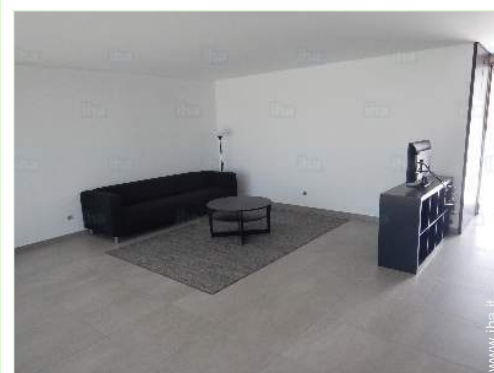

Distributore automatico di biglietti 500m
Farmacia 500m
Ospedale 10km

soggiorno

bagno(i)

cucina

Interno

- **Capacità di ospitalità :**
da 2 a 8 persona(e) (6 adulti, 2 bambini)
- **Superficie abitabile :**
120m²
- **Disposizione interna :**
3 camera(e), 2 bagno(i), 2 doccia, soggiorno 35m², cucina indipendente, veranda
- **Posto(i) letto(i) :**
3 letto(i) matrimoniale(i), 2 letto (i) bambino
- **Confort :**
TV, serrande avvolgibili
- **Attrezzatura domestica :**
Stoviglie/posate, utensili e batteria da cucina, caffettiera elettrica, tostiera, piastra di cottura elettrica, forno, forno microonde, frigorifero, lavastoviglie, ferro da stiro, asse da stiro