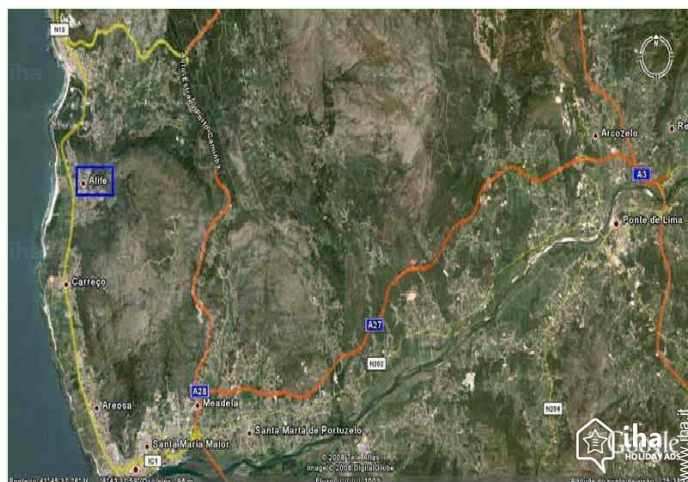

nelle vicinanze

Cartina stradale

Localizzazione & Accesso

" Afife è una vicina parrocchia del comune di Viana do Castelo, situato sulla costa nord del Portugallo. "

 Coordinate GPS in gradi, minuti, secondi: Latitudine 41° 46'48.2"N - Longitudine 8°51'21"O (Abitazione)

Indirizzo

→ Caminho do Cotelo, 234
4900 Afife

• Autostrada (uscita) A28

→ Vila Praia de Âncora, Distretto di Viana do Castelo, Nord (Região Norte), Portugallo
→ Distanza : 5km
→ Tempo : 5'

• Aeroporto Porto Francisco Sá Carneiro