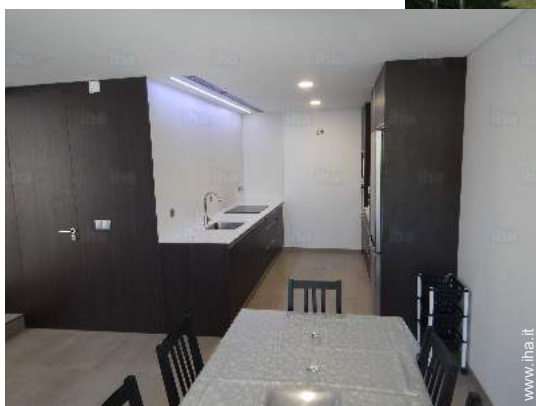

Agriturismo Afife "Casa Sérgio"

Casa vicino al mare e montagna, con ambiente tranquillo e familiare. Si può godere di un buon riposo in un rustico e accogliente.

Agriturismo - Casa, individuale, da 2 piani, entrata comune, in un(a) Proprietà

Ambito : rurale

Capacità : da 2 a 8 persona(e)

Camera(e) : 3

Afife - Distretto di Viana do Castelo - Nord (Região Norte)
Portogallo

Nr. annuncio 48686

www.iha.it

>> CASE VACANZE

DA PRIVATO A PRIVATO