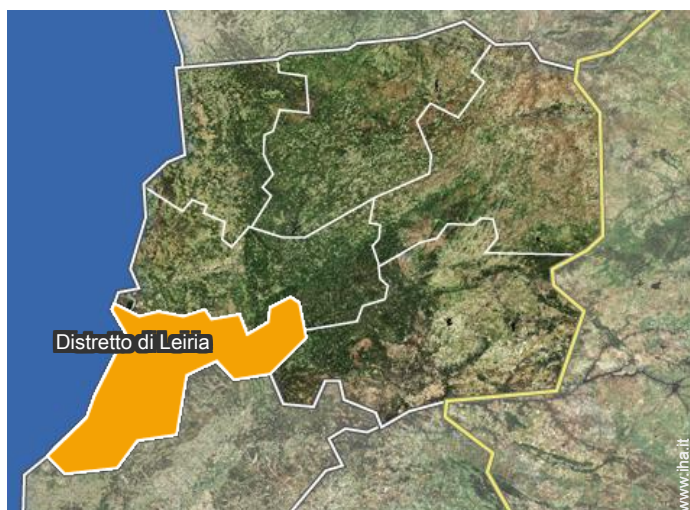

bagno(i)

Localizzazione

Localizzazione & Accesso

Coordinate GPS in gradi, minuti, secondi: Latitudine 39°32'60"N - Longitudine 8°46'9"O ([Abitazione](#))

Indirizzo

→
2480 Alvados

- Porto de Mós : (10km)

Contatti