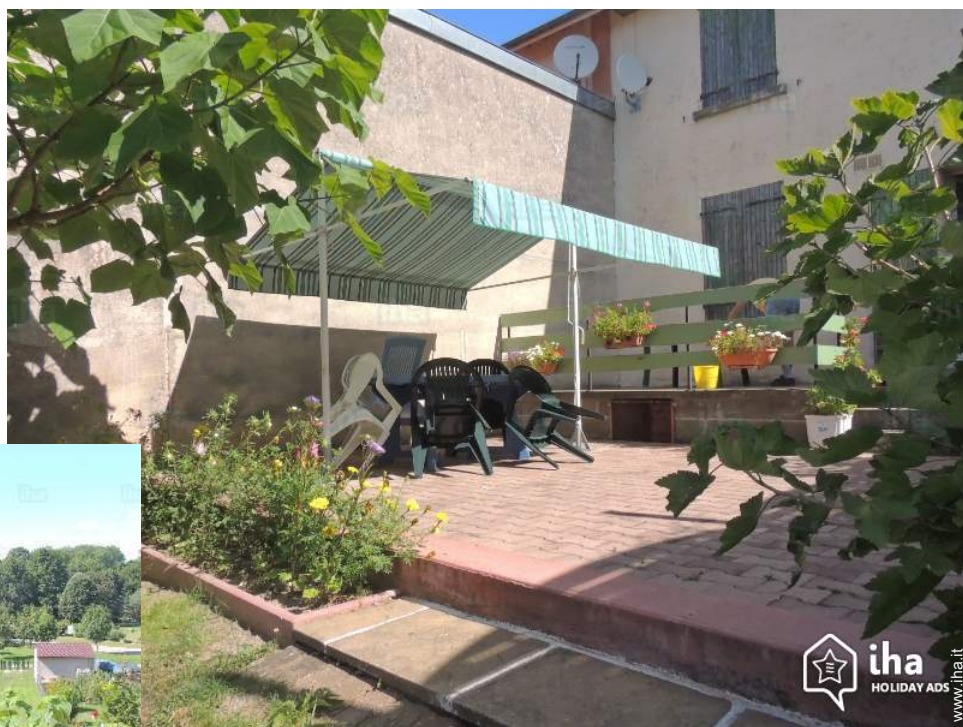

Agriturismo Aubréville "L'Argonnaize"

Giunto a casa arredata il villaggio vecchio, tranquillo e piacevole, soggiorno con documentazione molto varia e completa, piacevole giardino, due terrazze. Camera con giardino.

Agriturismo - Casa, divisorio(i), da 1 piano, entrata individuale

Ambito : riposante, adeguato al riposo

Capacità : da 2 a 5 persona(e)

Camera(e) : 3

Stanza(e) : 5

Gîtes de France (2 spighe)

Aubréville - Mosa (55) - Lorena

- Ideale per famiglia, coppia con bambino
- Vista : accessibile, campagna, giardino/parco, prato, fiume, villaggio
- Ambito : riposante, adeguato al riposo
- Esposizione : Sud

" lontano da indiscreti, terrazza soleggiata e ombreggiata, giardino privato con vista sul parco giochi comunale per i bambini. strade e due fiumi nelle vicinanze. "

Esterno

- **Superficie del terreno :**
500m²
- **Sistemazione esterna :**
Terrazzo 20m²
- **Ambito esterno :**
Terreno chiuso 500m², giardino 500m²
- **Attrezzature esterne :**
Barbecue, pergolato, ombrellone, salotto da giardino