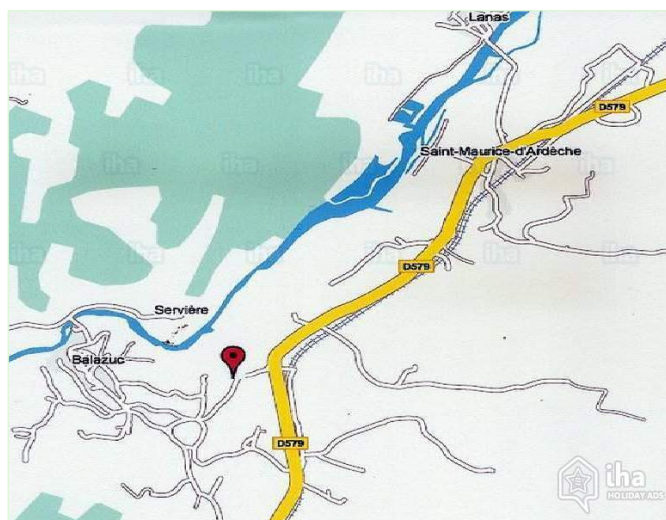

### Cartina stradale

### Localizzazione & Accesso

Coordinate GPS in gradi, minuti, secondi: Latitudine 44° 30'28"N - Longitudine 4°22'57"E ([Abitazione](#))