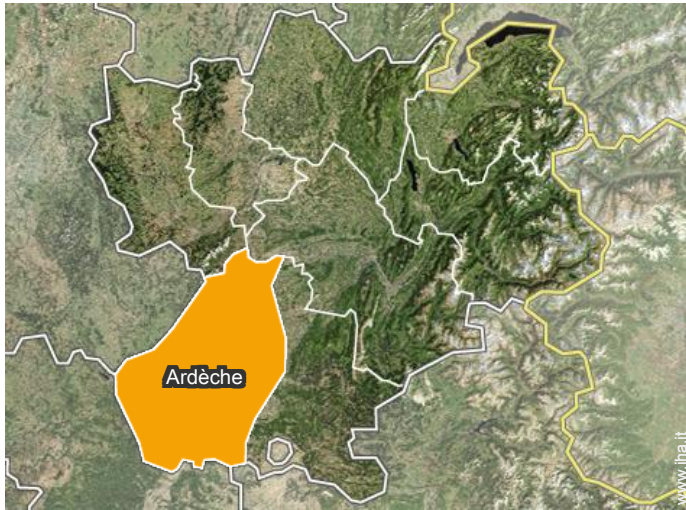

Localizzazione