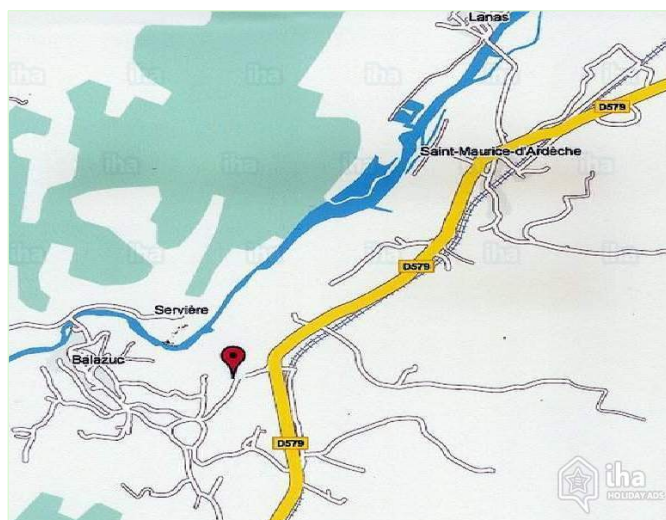

Cartina stradale

Localizzazione & Accesso

Coordinate GPS in gradi, minuti, secondi: Latitudine 44° 30'28"N - Longitudine 4°22'57"E ([Abitazione](#))

Indirizzo

→ Le Retourtier
07210 Balazuc

• Autostrada (uscita) A7

→ Montélimar, Drôme, Rodano Alpi,
Francia
→ Distanza : 40km
→ Tempo : 40'

- Ruoms : (11km)
- Aubenas : (15km)
- Vallon Pont d'Arc : (17km)

Contatti

Lingue parlate