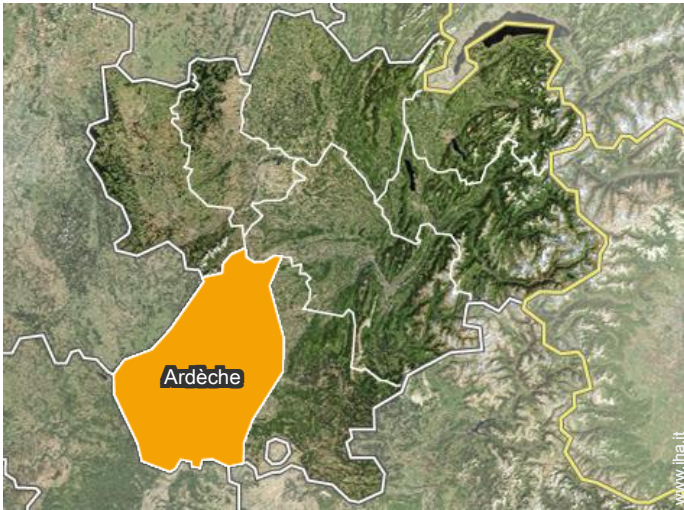

Localizzazione