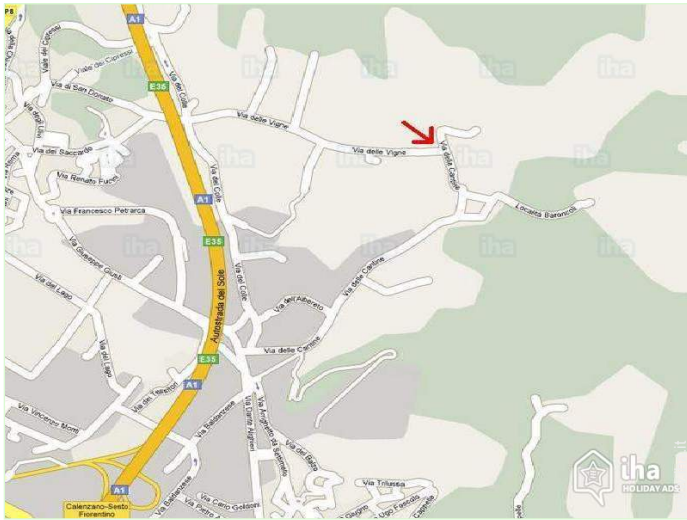

Album fotografico - 1

Piscina

piccola camera

cucina

angolo pranzo

Cartina stradale

Localizzazione & Accesso

Coordinate GPS in gradi, minuti, secondi: Latitudine 43° 51'47"N - Longitudine 11°11'22"E ([Abitazione](#))

Indirizzo

→ via delle cantine 118
50041 Calenzano

● Aeroporto Florence Amerigo Vespucci

→ Firenze, Provincia di Firenze, Toscana, Italia
→ Distanza : 11km
→ Tempo : 15'

● Autostrada (uscita) Calenzano sesto fiorentino