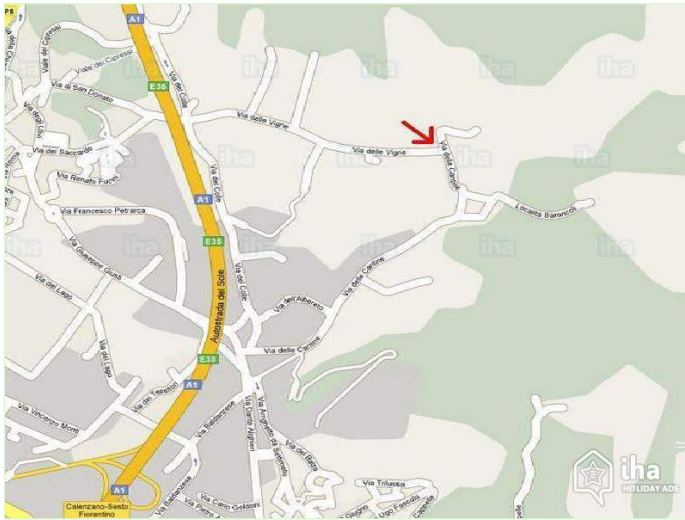

Album fotografico - 1

Piscina

piccola camera

cucina

angolo pranzo

Cartina stradale

Localizzazione & Accesso

Coordinate GPS in gradi, minuti, secondi: Latitudine 43° 51'47"N - Longitudine 11°11'22"E ([Abitazione](#))

Indirizzo

→ via delle cantine 118
50041 Calenzano

● Aeroporto Florence Amerigo Vespucci

→ Firenze, Provincia di Firenze, Toscana, Italia
→ Distanza : 11km
→ Tempo : 15'

● Autostrada (uscita) Calenzano sesto fiorentino