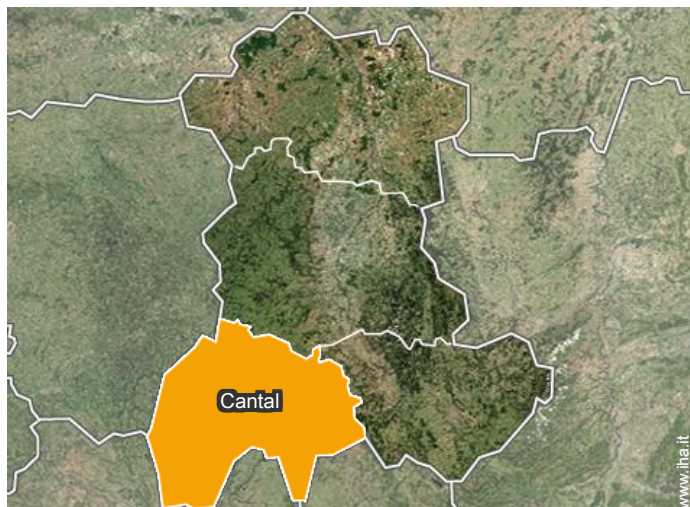

Localizzazione

Localizzazione & Accesso

Coordinate GPS in gradi, minuti, secondi: Latitudine 45°21'47"N - Longitudine 2°24'22"E (Abitazione)

Indirizzo

→ Montruc
15350 Champagnac

● Autostrada (uscita) A89 (23)

→ Ussel, Corrèze, Limosino, Francia

→ Distanza : 34km

→ Tempo : 30'

● Bort les Orgues : (11km)

● Mauriac : (20km)

Contatti

Lingue parlate