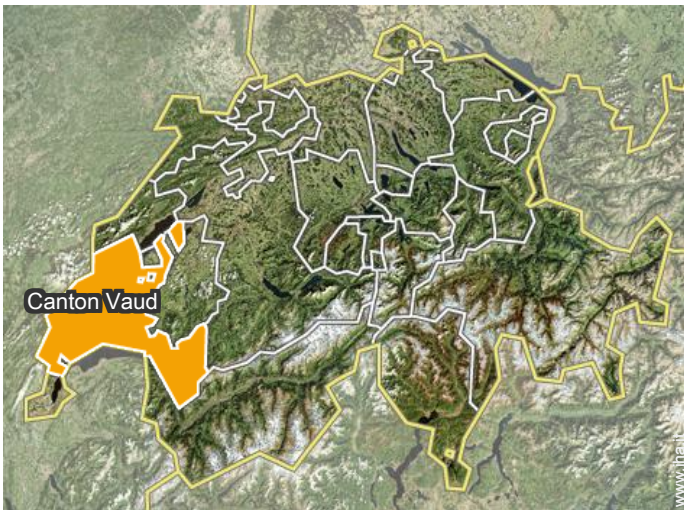

### Ambiente

- **Località** :

Percorso di golf 18 buche 5km  
Fiume 3km  
Lago 5km  
Foresta <50m  
Massiccio montuoso 20km

- **Comodità** :

Villaggio centro 4km  
Centro città 10km  
Panetteria 4km  
Negozi tipici 5km  
Supermercato 5km  
Ufficio postale 5km  
Banca 5km  
Farmacia 5km

### Localizzazione