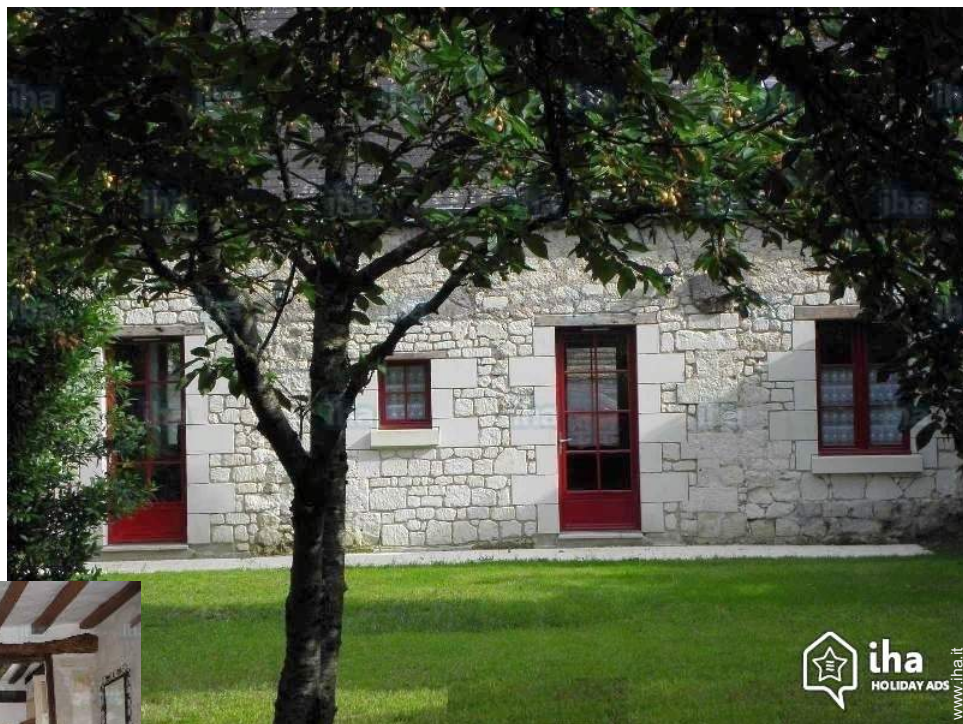

Agriturismo Chouzé sur Loire "Gîte Flottille de Loire"

Agriturismo - Casa in Pietra, divisorio (i), da 1 piano, entrata individuale, in un (a) Proprietà privata

Ambito : naturale, vinicola

Capacità : da 6 a 9 persona(e)

www.iha.it

Agriturismo

Agriturismo - Casa in Pietra, divisorio(i), da 1 piano, entrata individuale, in un(a) Proprietà privata

- Ideale per tutte le età, famiglia
- Vista : giardino/parco, cortile
- Ambito : naturale, vinicola
- Esposizione : Sud