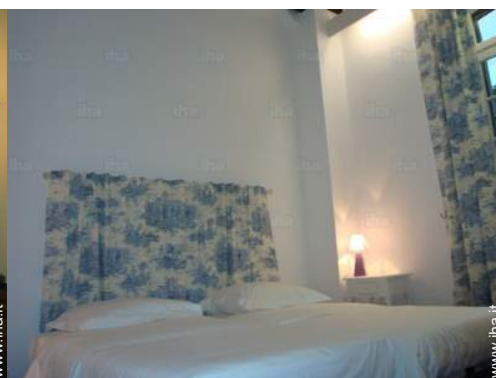

camera

Condizioni di prenotazione

• Prenotazione

→ Pagamento al momento della prenotazione :
30% dell'importo dell'affitto

• Affitti

→ Spese comprese
→ Tassa di soggiorno inclusa
→ Supplemento previsto per :
- letto(i) supplementare(i)

Modalità di pagamento ammesse

• Visa/Delta/Electron • Vaglia postale internazionale • Bonifico bancario • Assegno bancario • Contanti • Voucher

Contatti

Lingue parlate

► Prenotare

► Contattare il proprietario

Contattate direttamente i proprietari

www.iha.it
Nr. annuncio
72308
>> Prenotare <<