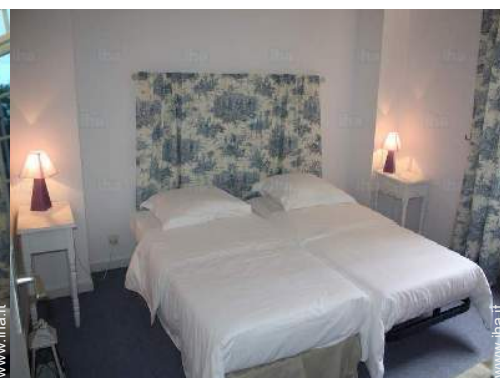

camera

Condizioni di prenotazione

• Prenotazione

→ Pagamento al momento della prenotazione :
30% dell'importo dell'affitto

• Affitti

→ Spese comprese
→ Tassa di soggiorno inclusa
→ Supplemento previsto per :
- letto(i) supplementare(i)

Modalità di pagamento ammesse

• Visa/Delta/Electron • Vaglia postale internazionale • Bonifico bancario • Assegno bancario • Contanti • Voucher

Contatti

Lingue parlate

► Prenotare

► Contattare il proprietario

Contattate direttamente i proprietari

www.iha.it
Nr. annuncio
72308
>> Prenotare <<