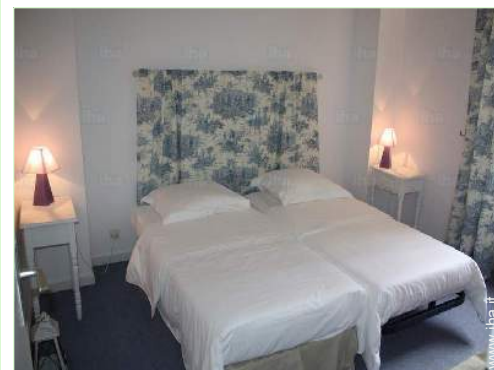

camera

cucina

camera

camera

Interno

- **Capacità di ospitalità :**
da 2 a 6 persona(e)
- **Superficie abitabile :**
100m²
- **Disposizione interna :**
3 camera(e), 1 bagno(i), 1 WC, salone 30m², cucina indipendente, angolo pranzo, salone con televisore, angolo bar
- **Posto(i) letto(i) :**
2 letto(i) matrimoniale(i), 2 letto(i) singolo(i), 2 possibilità letto(i) supplementare(i)
- **Confort :**
TV, sistema hi-fi, lettore DVD, accesso internet, armadio, armadietto, guardaroba, asciugacapelli, riscaldamento centrale, tende, tende, interfono
- **Attrezzatura domestica :**
Stoviglie/posate, utensili e batteria da cucina, caffettiera, caffettiera elettrica, bollitore elettrico, tostiera, spremiagrumi, apparecchio per la fonduta, piastra di cottura elettrica, forno, forno microonde, cappa aspirante, frigorifero, congelatore, macchina del ghiaccio, lavastoviglie, lavatrice, aspirapolvere, ferro da stiro, asse da stiro