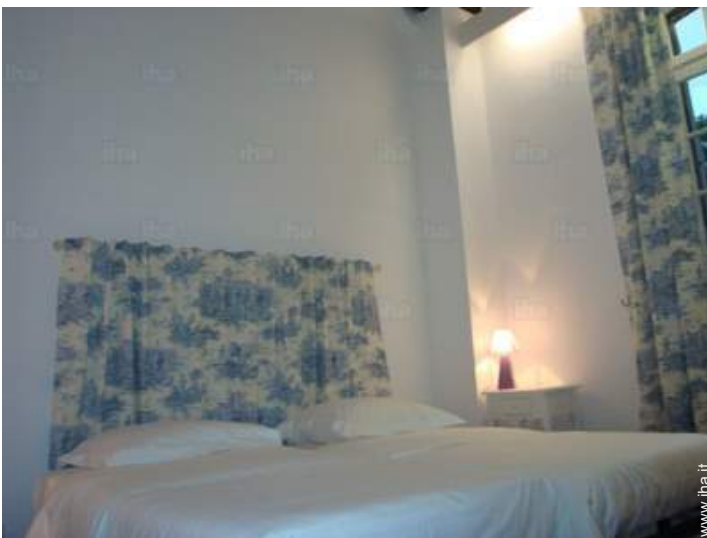

salone

vista dalla proprietà

camera

camera

Interno

- **Capacità di ospitalità :**
da 2 a 6 persona(e)
- **Superficie abitabile :**
100m²
- **Disposizione interna :**
3 camera(e), 1 bagno(i), 1 WC, salone 30m², cucina indipendente, angolo pranzo, salone con televisore, angolo bar
- **Posto(i) letto(i) :**
2 letto(i) matrimoniale(i), 2 letto(i) singolo(i), 2 possibilità letto(i) supplementare(i)
- **Confort :**
TV, sistema hi-fi, lettore DVD, accesso internet, armadio, armadietto, guardaroba, asciugacapelli, riscaldamento centrale, tende, tende, interfono
- **Attrezzatura domestica :**
Stoviglie/posate, utensili e batteria da cucina, caffettiera, caffettiera elettrica, bollitore elettrico, tostiera, spremiagrumi, apparecchio per la fonduta, piastra di cottura elettrica, forno, forno microonde, cappa aspirante, frigorifero, congelatore, macchina del ghiaccio, lavastoviglie, lavatrice, aspirapolvere, ferro da stiro, asse da stiro

Informazioni utili

- **Informazioni utili**
Bambini benvenuti
Copertura telefonia mobile

Album fotografico - 1

cucina

vista dalla proprietà

salone

camera

camera

Album fotografico - 2

camera

camera

camera

panorama

bagno(i)

arredamento

angolo notte