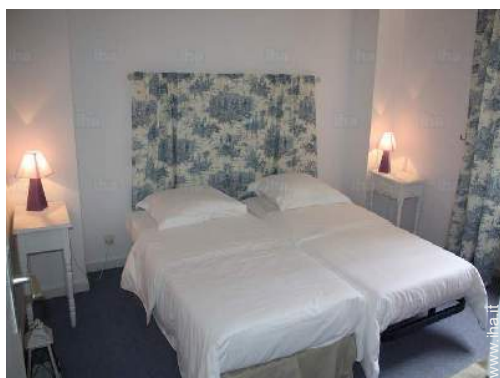

camera

Condizioni di prenotazione

• Prenotazione

→ Pagamento al momento della prenotazione :
25% dell'importo dell'affitto

• Affitti

→ Spese comprese
→ Tassa di soggiorno inclusa
→ Supplemento previsto per :
- letto(i) supplementare(i)

Modalità di pagamento ammesse

• Visa/Delta/Electron • Vaglia postale internazionale • Bonifico bancario • Assegno bancario • Contanti • Voucher

Contatti

Lingue parlate

► Prenotare

► Contattare il proprietario

Contattate direttamente i proprietari

www.iha.it
Nr. annuncio
72308
>> Prenotare <<