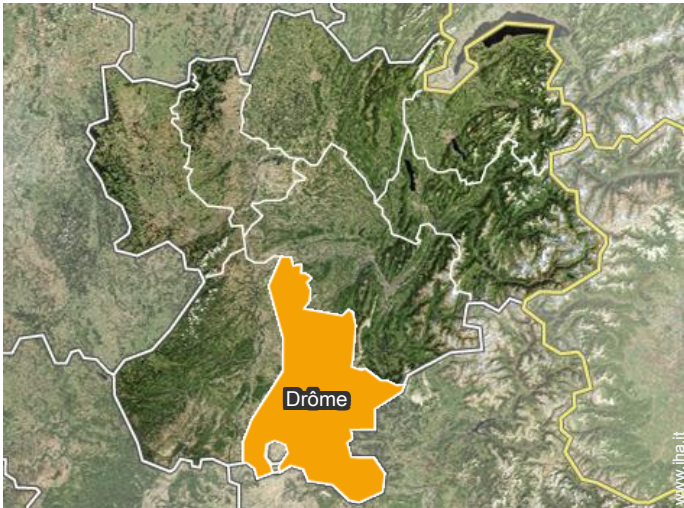

divano(i) letto 2 pers

Disposizione interna

camera

Localizzazione

Localizzazione & Accesso

Coordinate GPS in gradi, minuti, secondi: Latitudine 44°52'24"N - Longitudine 5°4'58"E (Abitazione)

Indirizzo

→ Chemin de Santon
26120 Combovin

• Autostrada (uscita) A7 Valence Nord

→ Bourg lès Valence, Drôme, Rodano Alpi, Francia

→ Distanza : 18km

→ Tempo : 20'

• Stazione ferroviaria Valence TGV Rhône Alpes Sud

→ Valence, Drôme, Rodano Alpi, Francia

→ Distanza : 17km

→ Tempo : 20'

• Aeroporto Lyon St Exupery

→ Lione, Rodano, Rodano Alpi, Francia

→ Distanza : 100km

→ Tempo : 1h30'

- Chabeuil : (7,5km)
- Valence : (17km)
- Romans sur Isère : (18km)

Contatti