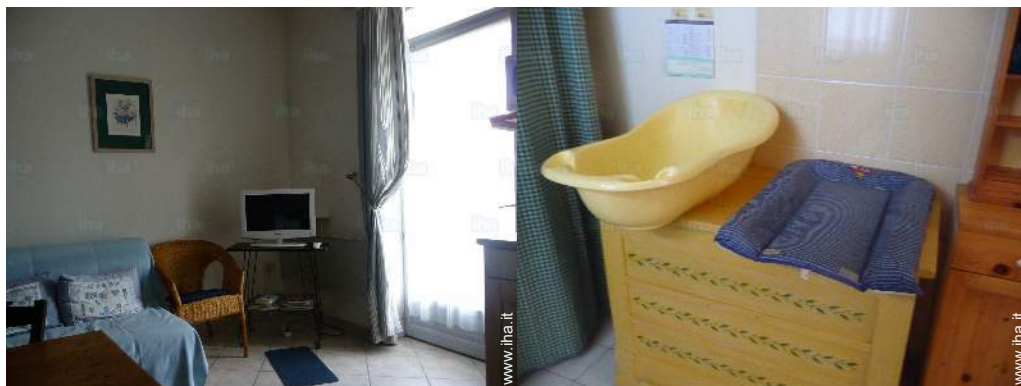

sala da pranzo

camera

sala da pranzo

Interno

- **Capacità di ospitalità :**
da 2 a 4 persona(e) (2 adulti, 2 bambini)
- **Superficie abitabile :**
35m²
- **Disposizione interna :**
2 stanza(e), 1 camera(e), 1 doccia, 1 WC, soggiorno 25m², cucina in stile americano, sala da pranzo
- **Posto(i) letto(i) :**
1 letto(i) matrimoniale(i), 1 divano(i) letto 2 pers, 1 letto (i) bambino
- **Confort :**
TV, presa per antenna tv, armadio, guardaroba, asciugacapelli, scaldia asciugamani, riscaldamento elettrico, vetrata, tende, allarme antincendio
- **Attrezzatura domestica :**
Stoviglie/posate, utensili e batteria da cucina, caffettiera, bollitore elettrico, tostiera, spremiagrumi, cucina elettrica, fornello, forno microonde, cappa aspirante, frigorifero, congelatore, lavastoviglie, lavatrice, aspirapolvere, ferro da stiro, asse da stiro

Album fotografico - 1

vista sul cortile

camera

sala da pranzo

sala da pranzo

divano(i) letto 2 pers

Album fotografico - 2

cucina

angolo cottura

camera principale

doccia

vista dalla camera

vista dalla camera

vista sul cortile

Album fotografico - 3

soggiorno