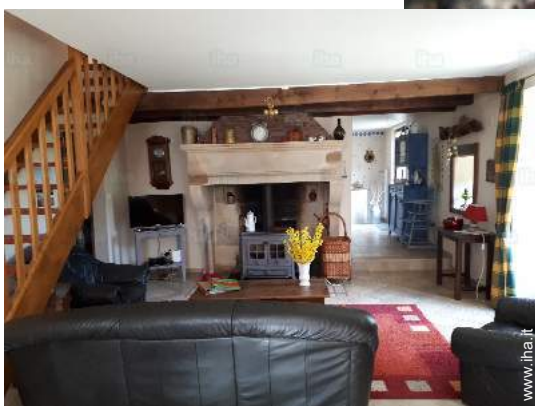

Agriturismo

Deuxnouds devant Beauzée

"Gîte du Presbytère"

Agriturismo - Casa di Campagna di Charme, individuale, da 1 piano, entrata individuale, in un(a) Piccolo villaggio

Ambito : campestre

Capacità : 5 persona(e)

Camera(e) : 2

Stanza(e) : 4

Gîtes de France (3 spighe)

Deuxnouds devant Beauzée - Mosa (55) - Lorena

Francia

Prenotazione : +33 (0) 3 29 70 73 09 (Francia)

Nr. annuncio 43786

www.iha.it

>> CASE VACANZE

DA PRIVATO A PRIVATO