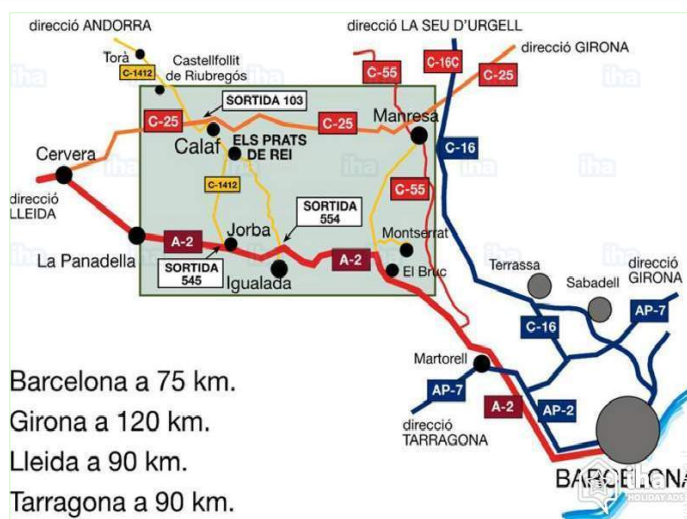

sala dei giochi

disposizione interna

Cartina stradale

Localizzazione & Accesso

Coordinate GPS in gradi, minuti, secondi: Latitudine 41° 41'47.403"N - Longitudine 1°34'45.501"E ([Abitazione](#))

Indirizzo

→ Casa Bartomeu
Ctra. BV-1031 "Les Maioles", km. 3,5
08281 Els Prats de Rei

• Aeroporto Barcelona El Prat

→ Barcellona, Provincia di Barcellona,
Catalogna, Spagna
→ Distanza : 65km
→ Tempo : 1h

• Autostrada (uscita) A-2

→ Jorba, Provincia di Barcellona,
Catalogna, Spagna
→ Distanza : 14km
→ Tempo : 20'

• Stazionamento bus Hispano Igualadina

→ Els Prats de Rei, Provincia di Barcellona,
Catalogna, Spagna
→ Distanza : 4km
→ Tempo : 5'

- Igualada : (16km)
- Manresa : (36km)
- Barcellona : (75km)

Contatti

Lingue parlate