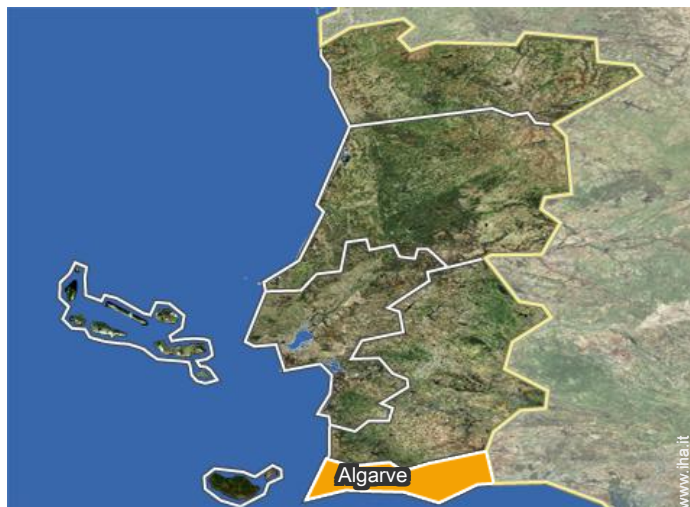

Mag 2021

Localizzazione

Localizzazione & Accesso

" 60 km dall'aeroporto di Faro, più grande posto seguente: Portimão: 3 km. Sierra de Monchique: 15 km. "

 Coordinate GPS in gradi, minuti, secondi: Latitudine 37°7'27"N - Longitudine 8° 31'10"O (Abitazione)

Indirizzo

→ Rua 1° de Maio
8400 Ferragudo

• Lagoa (Faro) : (7,5km)

• Aeroporto Faro

→ Faro, Algarve, Portogallo
→ Distanza : 60km
→ Tempo : 45'

• Stazione ferroviaria Ferragudo

→ Ferragudo, Algarve, Portogallo
→ Distanza : 1,5km
→ Tempo : 5'

• Autostrada (uscita) Lagoa

→ Lagoa (Faro), Algarve, Portogallo
→ Distanza : 3km

Contatti

Lingue parlate  

Agriturismo Ferragudo - Portogallo "Casa Moinho"

10
Prenotare

Calendario delle disponibilità - da : settembre 2021