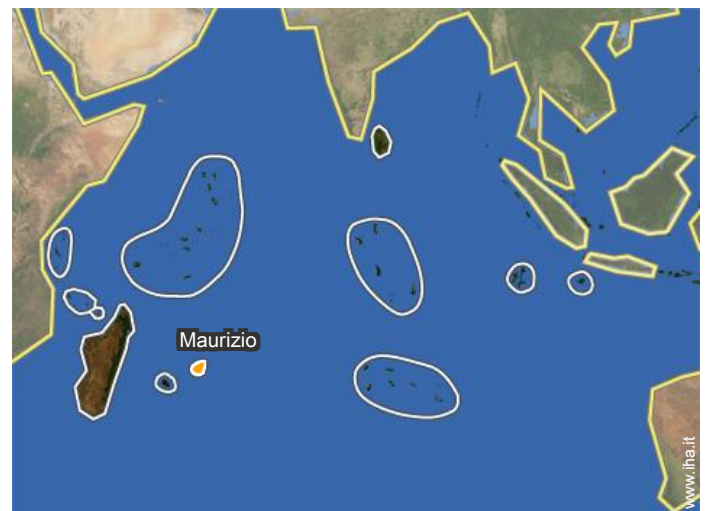

→ Plaisance, Isola di Mauritius, Maurizio

→ Distanza : 49km

→ Tempo : 1h

● Flic en Flac : (100m)

● Port Louis : (23km)

Contatti

Lingue parlate

Localizzazione

Agriturismo
Isola di Mauritius - Maurizio
"The Blue Ocean Bungalow"

Calendario delle disponibilità - da : gennaio 2019

Gen	Ma	Me	G	V	S	D	L	Ma	Me	G	V	S	D	L	Ma	Me	G	V	S	D	L	Ma	Me	G							
2019	1	2	3	4	5	6	7	8	9	10	11	12	13	14	15	16	17	18	19	20	21	22	23	24	25	26	27	28	29	30	31
																			-	-	-	-	-	-	-	-	-	-	-	-	-