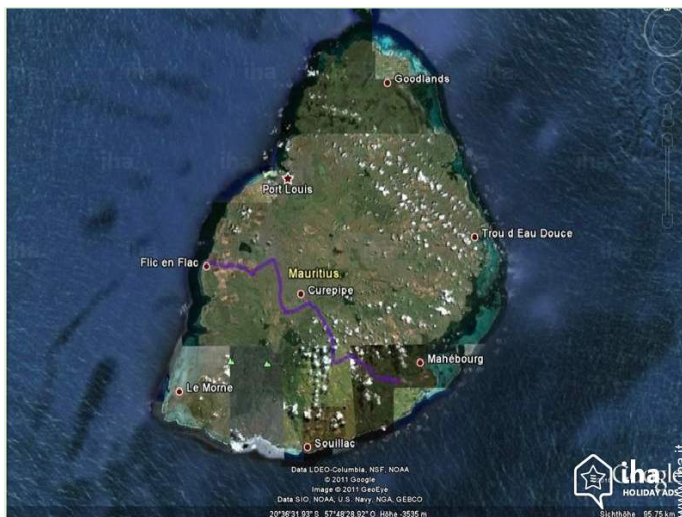

6
[Prenotare](#)

Cartina stradale

Localizzazione & Accesso

Coordinate GPS in gradi, minuti, secondi: Latitudine 20° 16'35.88"S - Longitudine 57°22'16.1"E (Abitazione)

Indirizzo

→ Nenuphar Bungalow

● **Aeroporto Sir Seewoosagur Ramgoolam**

→ Plaisance, Isola di Mauritius, Maurizio

→ Distanza : 49km

→ Tempo : 1h

● Flic en Flac : (100m)

● Port Louis : (23km)

Contatti

Lingue parlate

Localizzazione