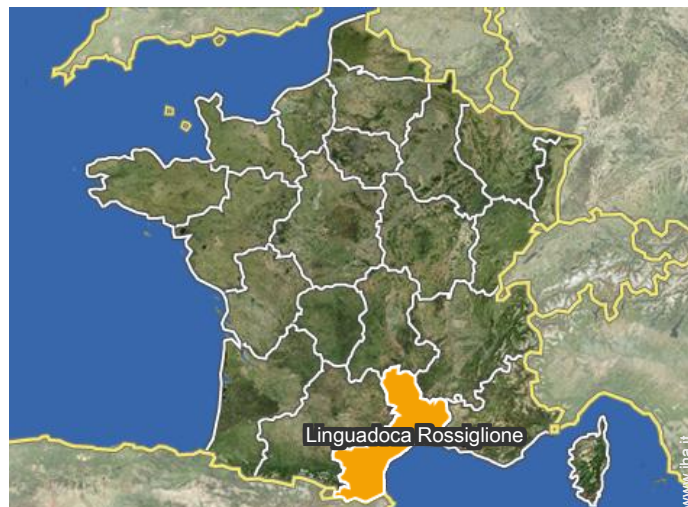

la casa

Ambito esterno a disposizione degli ospiti

Posto(i) letto(i)

Posto(i) letto(i)

Localizzazione

Localizzazione & Accesso

" Dalla A75 da Montpellier e Millau, prendere l'uscita 52 (Lodève North), prendere Yama Lodève (circa 3 km), svoltare a sinistra in direzione Fozières, circa 1 km. "

 Coordinate GPS in gradi, minuti, secondi: Latitudine 43°44'55"N - Longitudine 3° 20'12"E (Abitazione)

Indirizzo

→ 1940, route de Lodeve
34700 Fozières

• Autostrada (uscita) A 75

→ Lodève, Hérault, Linguadoca
Rossiglione, Francia
→ Distanza : 3km