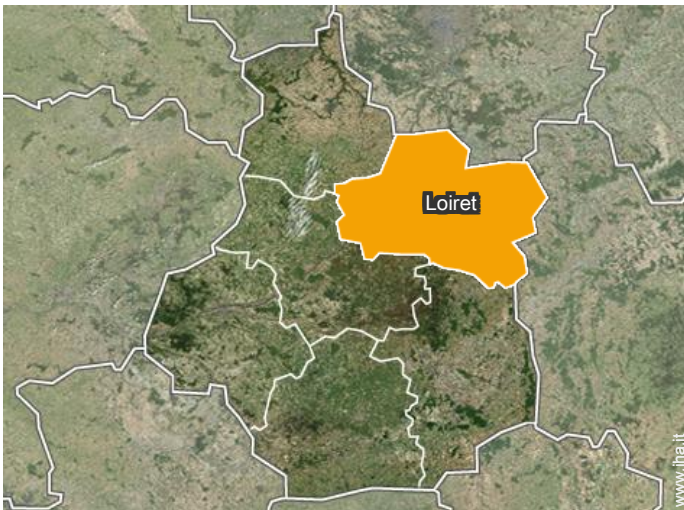

attrezzature ricreative nelle vicinanze

scuderia

vista sul monumento

Localizzazione

Localizzazione & Accesso

Coordinate GPS in gradi, minuti, secondi: Latitudine 47°44'44"N - Longitudine 1°56'5"E (Abitazione)

• Stazione ferroviaria La Ferté Saint Aubin

→ La Ferté Saint Aubin, Loiret, Centro (Francia), Francia
→ Distanza : 1,5km
→ Tempo : 10'

- Orléans : (23km)
- Lamotte Beuvron : (15km)
- Blois : (50km)

Contatti