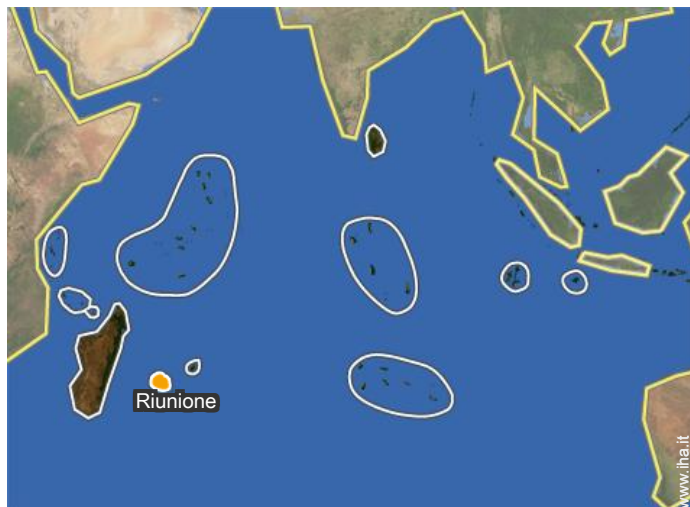

vista dal giardino/parco

vista dal giardino/parco

vista dal giardino/parco

Localizzazione

Localizzazione & Accesso

Coordinate GPS in gradi, minuti, secondi: Latitudine 21°16'9
"S - Longitudine 55°27'0"E ([Abitazione](#))

Indirizzo

→ 15 chemin des Ruches
97421 La Rivière (Rivière Saint Louis)

• Aeroporto Roland Garros

→ Saint Denis (Riunione), Riunione
→ Distanza : 75km
→ Tempo : 1h15'

- Cilaos : (30km)
- L'Étang Salé les Bains : (15km)
- Saint Pierre : (15km)