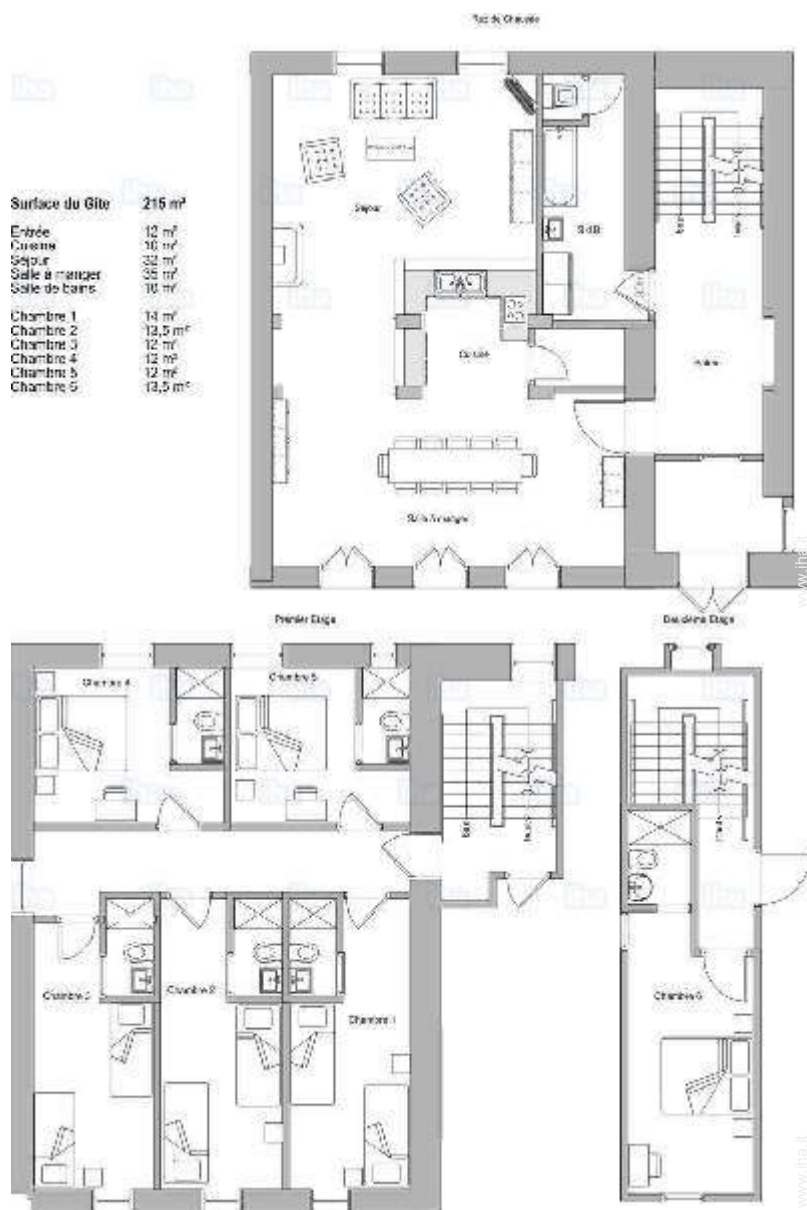

### Interno

- **Capacità di ospitalità :**

da 6 a 14 persona(e)

- **Superficie abitabile :**

220m<sup>2</sup>

- **Disposizione interna :**

9 stanza(e), 6 camera(e), 1 bagno(i), 6 doccia, 7 WC, soggiorno 35m<sup>2</sup>, salone 32m<sup>2</sup>, cucina in stile americano, sala da pranzo, angolo cottura, salone con televisore

- **Posto(i) letto(i) :**

4 letto(i) matrimoniale(i), 4 letti a castello, 2 letti gemelli singoli

- **Confort :**

Camino, TV, sistema hi-fi, lettore DVD, telefono, riscaldamento centrale, serrande avvolgibili

- **Accoglienza persone diversamente abili**

Accesso sedia a rotelle

camera

Piantina

Album fotografico - 1

cucina in stile americano

vista nord-est

Inverno

sala da pranzo

camera

Album fotografico - 2

camera

camera

camera dei bambini

camera

ruscello