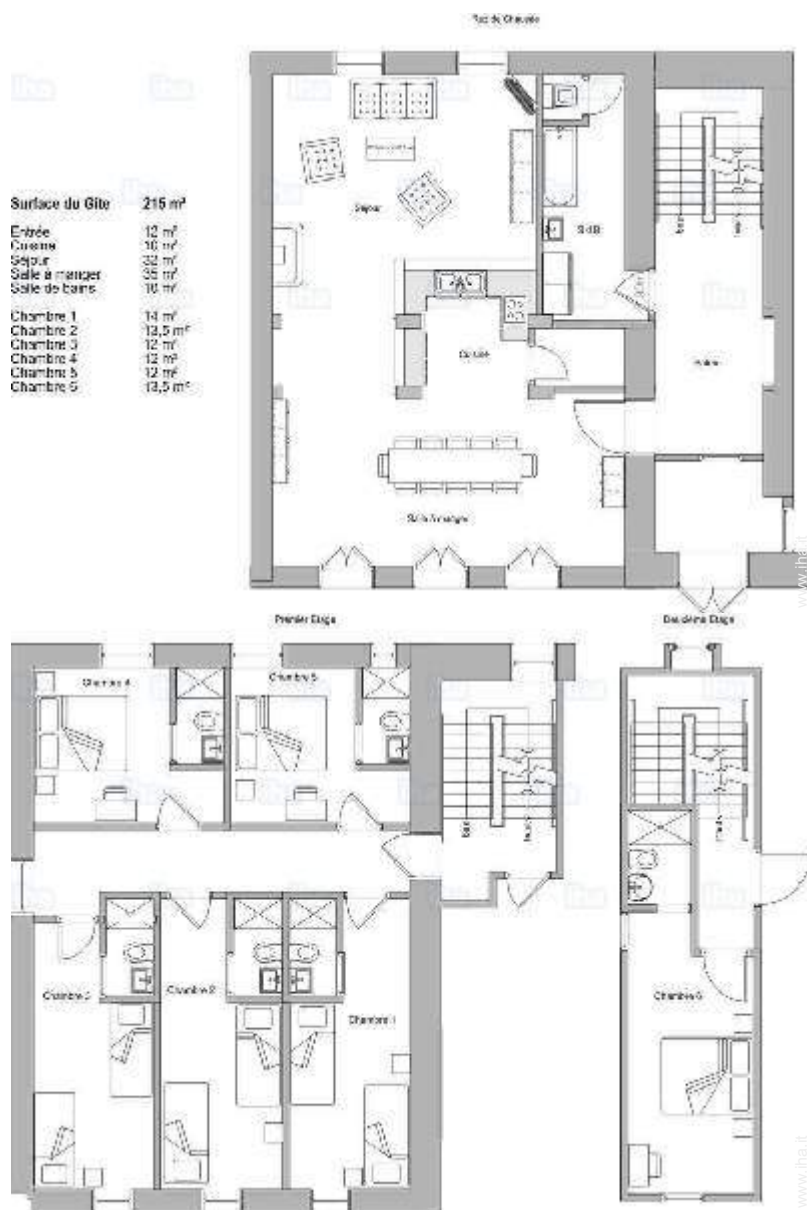

- **Disposizione interna :**

9 stanza(e), 6 camera(e), 1 bagno(i), 6 doccia, 7 WC, soggiorno 35m², salone 32m², cucina in stile americano, sala da pranzo, angolo cottura, salone con televisore

- **Posto(i) letto(i) :**

4 letto(i) matrimoniale(i), 4 letti a castello, 2 letti gemelli singoli

- **Confort :**

Camino, TV, sistema hi-fi, lettore DVD, telefono, riscaldamento centrale, serrande avvolgibili

- **Attrezzatura domestica :**

Tensione elettrica : 220-240V / 50Hz

Alimentazione elettrica : conduttura

- **Accoglienza persone diversamente abili**

Accesso sedia a rotelle

camera

Piantina

Album fotografico - 1

cucina in stile americano

vista nord-est

Inverno

sala da pranzo

camera

Album fotografico - 2

camera

camera

camera dei bambini