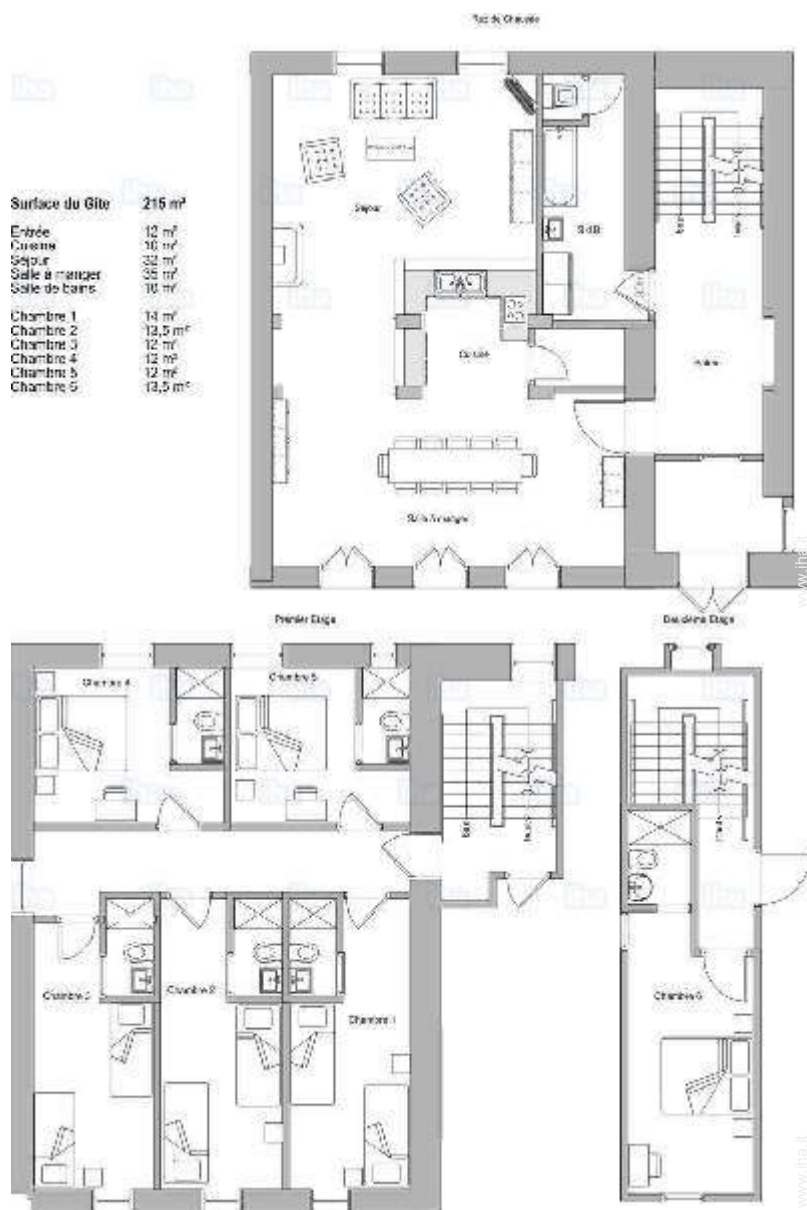

- **Disposizione interna :**

9 stanza(e), 6 camera(e), 1 bagno(i), 6 doccia, 7 WC, soggiorno 35m², salone 32m², cucina in stile americano, sala da pranzo, angolo cottura, salone con televisore

- **Posto(i) letto(i) :**

4 letto(i) matrimoniale(i), 4 letti a castello, 2 letti gemelli singoli

- **Confort :**

Camino, TV, sistema hi-fi, lettore DVD, telefono, riscaldamento centrale, serrande avvolgibili

- **Attrezzatura domestica :**

- **Accoglienza persone diversamente abili**

Accesso sedia a rotelle

camera

Piantina

Album fotografico - 1

cucina in stile americano

vista nord-est

Inverno

sala da pranzo

camera

Album fotografico - 2

camera

camera

camera dei bambini

camera

ruscello