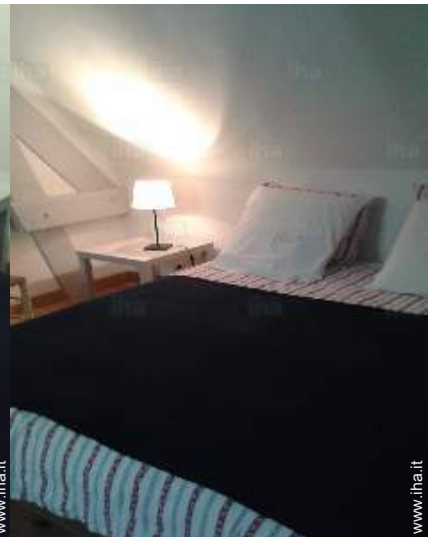

Album fotografico - 1

camera