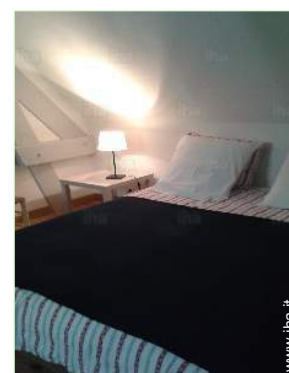

Agriturismo

Agriturismo - Antica Cascina, individuale, al piano terra in un(a) Proprietà privata

- **Ideale per tutte le età, famiglia**
- **Vista** : panoramico, accessibile, campagna, giardino/parco, foresta, fiume
- **Ambito** : campestre, naturale

Gli extra

- **Parcheggio** :
  Parcheggio non coperto : sul terreno.

Ambiente & localizzazione

Campagna Equitazione

Tempo libero

- **Attività tempo libero a meno di 20 km / 12 miglia** :

Luogo per bagnarsi, canoa-kayak, scuola di equitazione, pony club, percorso, escursione, passeggiata a cavallo, basket ball, caccia, pesca

- **Attrazioni e relax** :

Bar/pub, discoteca, ristorante, zoo/parco animale, riserva naturale, museo, teatro all'aperto, antichità & anticaglie, cantina e degustazione di vino, casino, ippodromo, terme, centro benessere, Bio farm

Ambiente

- **Località** :

Piscina pubblica 2km
Campo da tennis pubblico 2km
Percorso di golf 18 buche 15km
Centro nautico 10km
Fiume

- **Comodità** :

Noleggio biciclette/mountain bike 2km
Noleggio barche 10km
Panetteria 2km
Negozi tipici 2km
Ufficio postale 2km
Banca 2km
Distributore automatico di biglietti 2km
Farmacia 2km
Medico 2km
Infermiera 2km
Ospedale 20km

camera