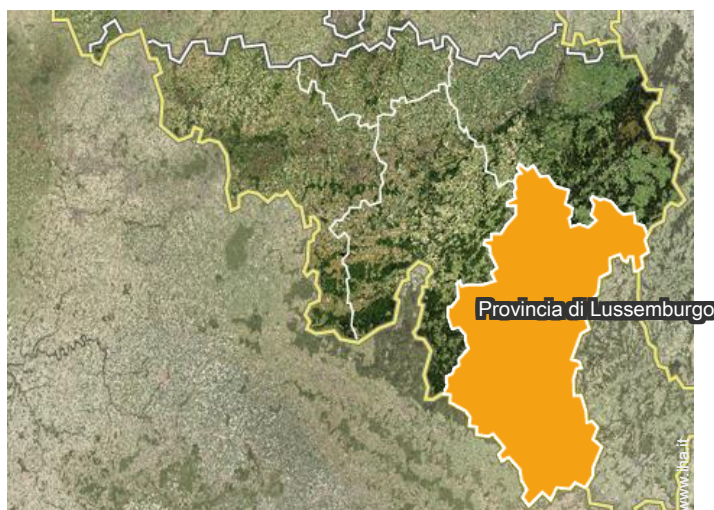

Giu 2011

Localizzazione

Localizzazione & Accesso

Coordinate GPS in gradi, minuti, secondi: Latitudine 50°9'11"N - Longitudine 5°54'46"E (Abitazione)

Indirizzo

→ Rue du bru
6670 Limerlé

Contatti

Lingue parlate 