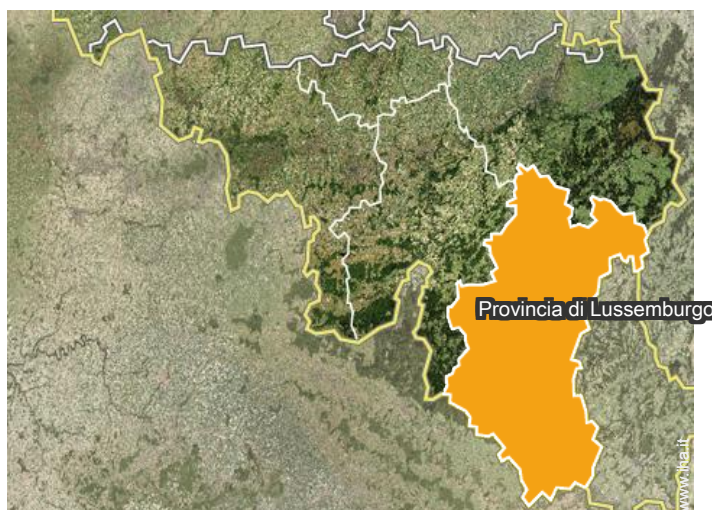

Giu 2011

Localizzazione

Localizzazione & Accesso

Coordinate GPS in gradi, minuti, secondi: Latitudine 50°9'11"N - Longitudine 5°54'46"E (Abitazione)

Indirizzo

→ Rue du bru
6670 Limerlé

Contatti

Lingue parlate 