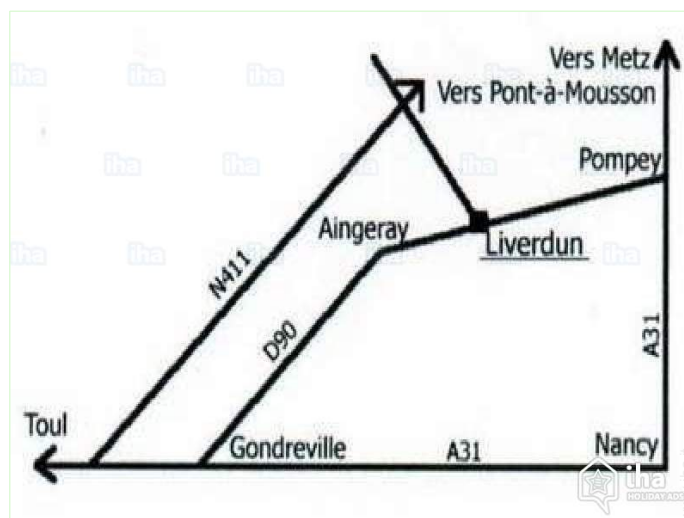

camera

camera

angolo cottura

terrazzo sul tetto

la decorazione

Cartina stradale

Accès : Carte Michelin n°307, pli H6

Dans Liverdun village depuis la Porte Haute, prendre à gauche la rue du Levant jusqu'à la place de la Fontaine, puis tout droit dans la Grand'rue et la première à gauche, la rue de l'Hôpital.

Accès : Carte Michelin n°307, pli H6

Dans Liverdun village depuis la Porte Haute, prendre à gauche la rue du Levant jusqu'à la place de la Fontaine, puis tout droit dans la Grand'rue et la première à gauche, la rue de l'Hôpital.

Localizzazione & Accesso

Coordinate GPS in gradi, minuti, secondi: Latitudine 48°45'5.37"N - Longitudine 6°3'50.45"E (Abitazione)

Indirizzo

→ 2 rue de l'Hôpital
54460 Liverdun

• **Autostrada (uscita) Sortie 22**