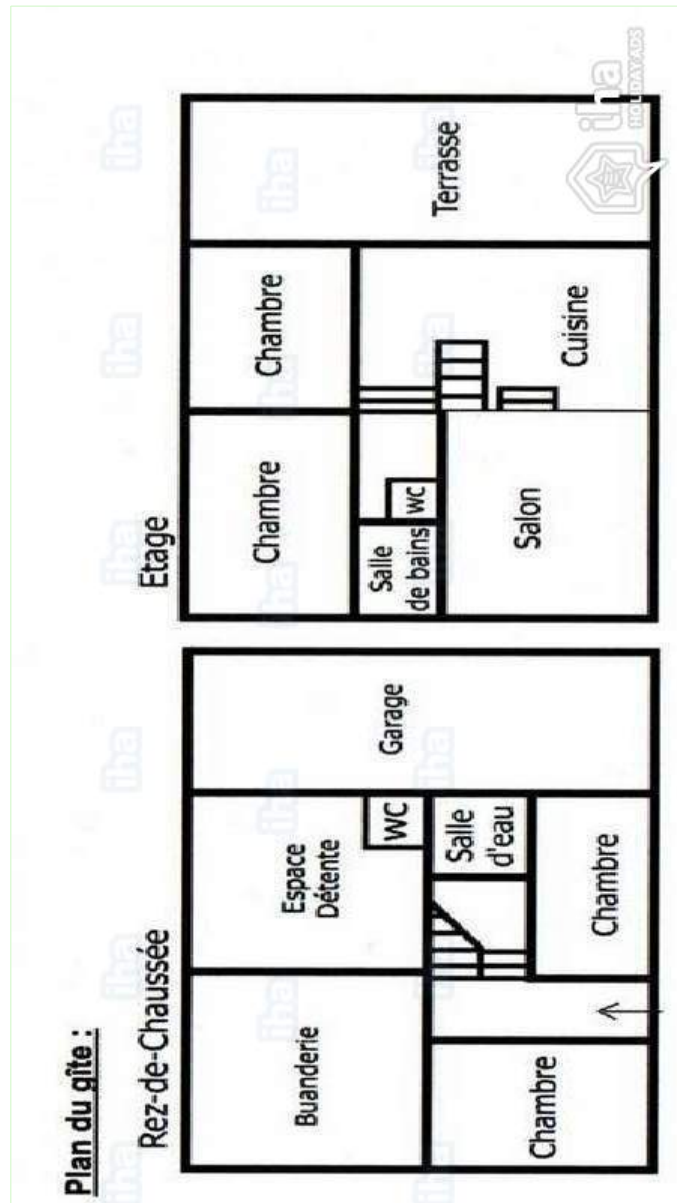

Piantina

www.ihaitalia.it