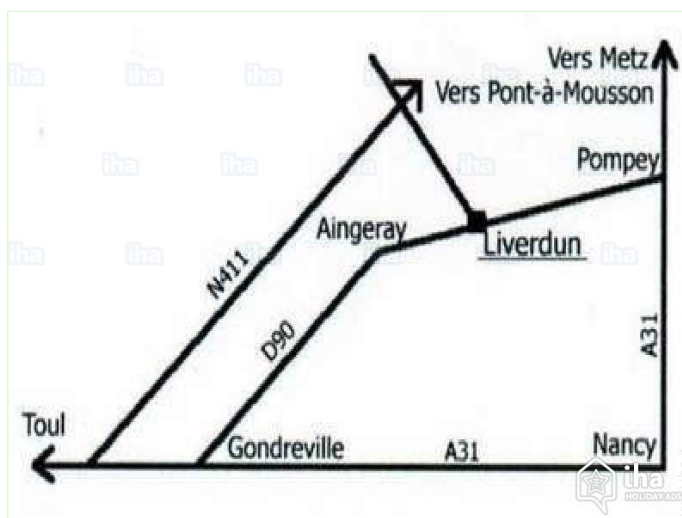

camera

camera

angolo cottura

terrazzo sul tetto

la decorazione

Cartina stradale

Accès : Carte Michelin n°307, pli H6

Dans Liverdun village depuis la Porte Haute, prendre à gauche la rue du Levant jusqu'à la place de la Fontaine, puis tout droit dans la Grand'rue et la première à gauche, la rue de l'Hôpital.

Accès : Carte Michelin n°307, pli H6

Dans Liverdun village depuis la Porte Haute, prendre à gauche la rue du Levant jusqu'à la place de la Fontaine, puis tout droit dans la Grand'rue et la première à gauche, la rue de l'Hôpital.

Localizzazione & Accesso

Coordinate GPS in gradi, minuti, secondi: Latitudine 48°45'5.37"N - Longitudine 6°3'50.45"E (Abitazione)

Indirizzo

→ 2 rue de l'Hôpital
54460 Liverdun

• **Autostrada (uscita) Sortie 22**