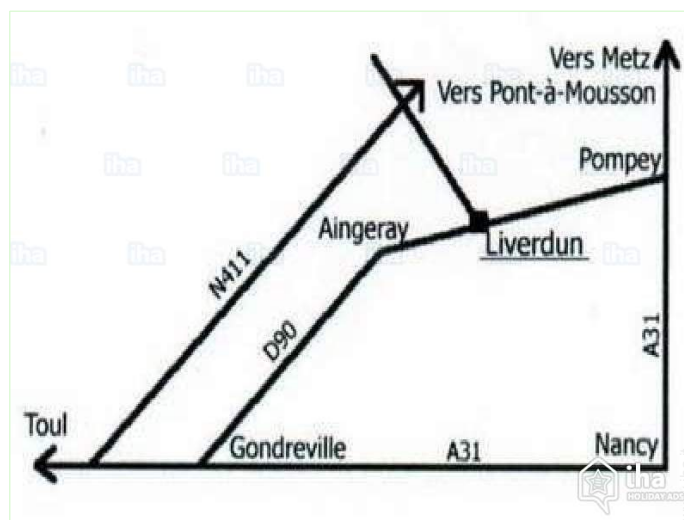

Album fotografico - 2

camera

camera

angolo cottura

terrazzo sul tetto

la decorazione

Cartina stradale

Accès : Carte Michelin n°307, pli H6

Dans Liverdun village depuis la Porte Haute, prendre à gauche la rue du Levant jusqu'à la place de la Fontaine, puis tout droit dans la Grand'rue et la première à gauche, la rue de l'Hôpital.

**Accès :** Carte Michelin n°307, pli H6

Dans Liverdun village depuis la Porte Haute, prendre à gauche la rue du Levant jusqu'à la place de la Fontaine, puis tout droit dans la Grand'rue et la première à gauche, la rue de l'Hôpital.

Localizzazione & Accesso