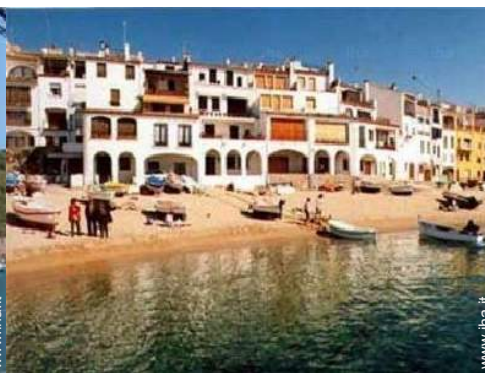

vista dalla sala da pranzo

Città nelle vicinanze

Estate

Primavera

Localizzazione

Localizzazione & Accesso

" La casa è soltanto 6 chilometri dall'uscita settimo AP da Barcellona. Si trova in un paesino chiamato Llambilles che fa parte del parco naturale di Les Gavarres. "