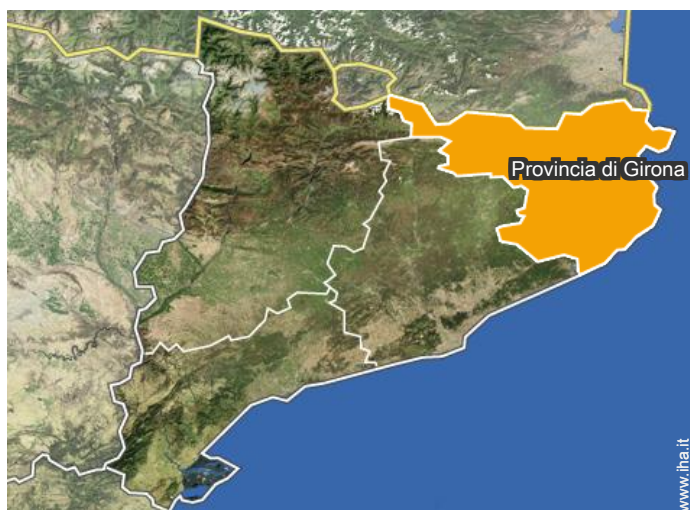

vista dalla sala da pranzo

Città nelle vicinanze

Estate

Primavera

Localizzazione

Localizzazione & Accesso

" La casa è soltanto 6 chilometri dall'uscita settimo AP da Barcellona. Si trova in un paesino chiamato Llambilles che fa parte del parco naturale di Les Gavarres. "

 Coordinate GPS in gradi, minuti, secondi: Latitudine 41°55'17"N - Longitudine 2° 51'33"E (Abitazione)

Indirizzo

→ Vehinat San Cristofol-Mas Ginestera
17243 Llambilles

• Autostrada (uscita) AP-7

→ Girona, Provincia di Girona, Catalogna,
Spagna
→ Distanza : 7,5km
→ Tempo : 20'

• Aeroporto Girona Costa Brava

→ Girona, Provincia di Girona, Catalogna,
Spagna
→ Distanza : 5km
→ Tempo : 15'

• Girona : (7,5km)

- Figueres : (40km)
- Barcellona : (90km)

Contatti

Lingue parlate   

Agriturismo Llambilles - Spagna "Mas Ginestera"