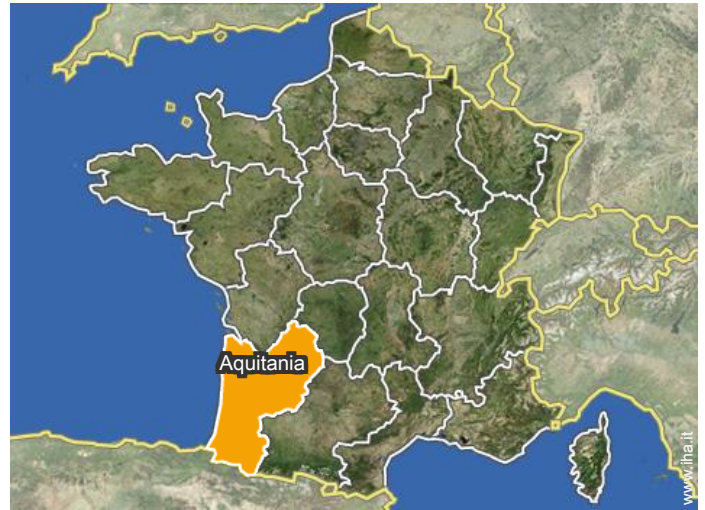

Localizzazione