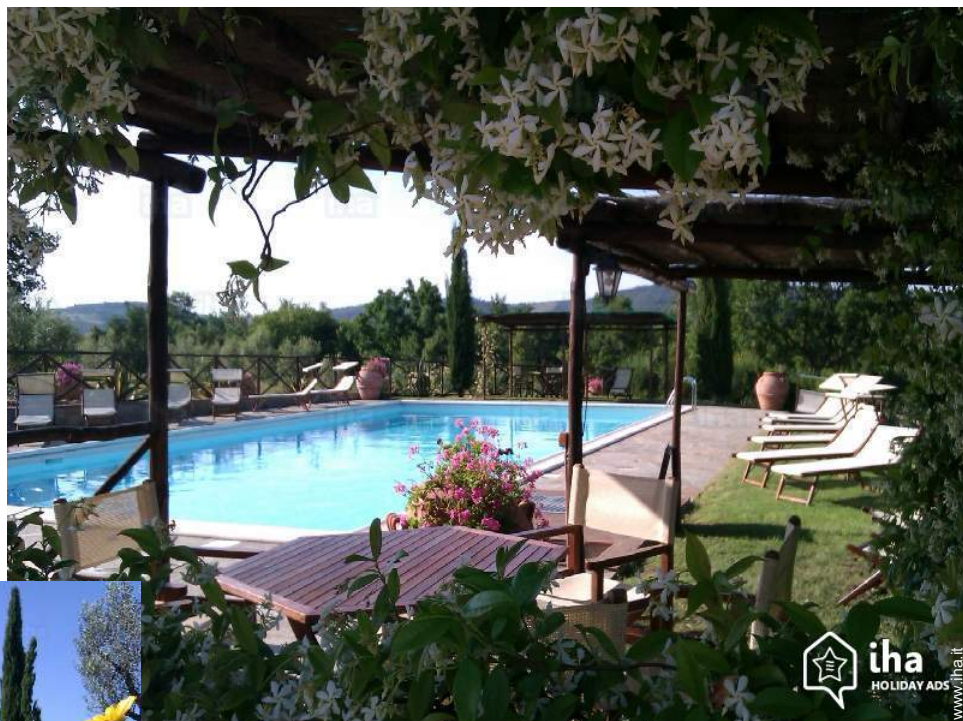

Agriturismo Massa Marittima Casa Toscana

Agriturismo - Casa Toscana,
individuale, al piano terra in un(a) Azienda
agricola

Ambito : naturale, tranquillo

Capacità : da 1 a 6 persona(e)

Camera(e) : 2

Massa Marittima - Provincia di Grosseto (GR) - Toscana

Gli extra

• **Piscina :**

Piscina in comune, rettangolare (lunghezza 18m, larghezza 9m), sistema di illuminazione, accesso tramite scale, doccia esterna (aperta da '10 maggio' al '30 settembre')

• **Parcheggio :**

barbecue a gas

la proprietà

vista dal giardino/parco

Esterno

- **Sistemazione esterna :**
Pergola 6m²
- **Ambito esterno :**
Giardino, oliveto
- **Attrezzature esterne :**
Barbecue a gas, tavolo da giardino, sedia(e) da giardino, chaise(s) longue(s), sedia sdraio, doccia esterna