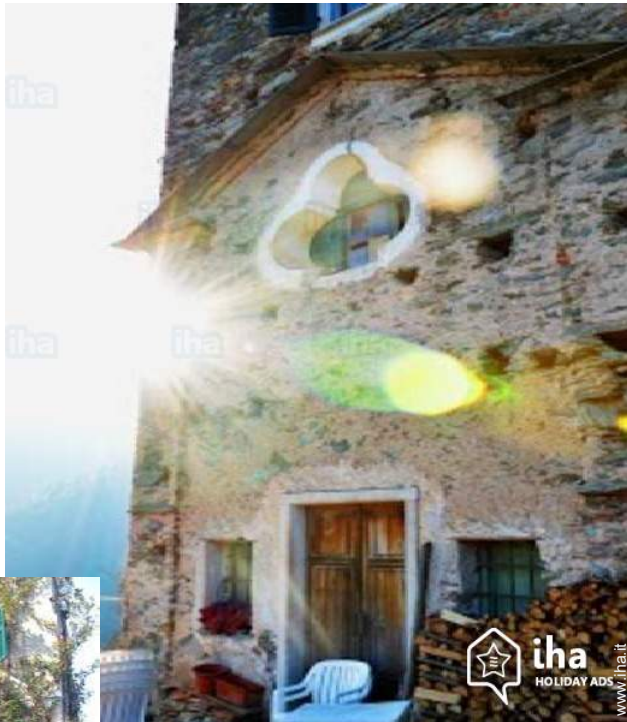

Agriturismo Riviera di Ponente "Il Bandito e la Principessa"

Agriturismo - Antica Fattoria,
individuale, da 3 piani in un(a) Azienda
agricola

Ambito : agricolo, storico

Capacità : da 2 a 22 persona(e)

Camera(e) : 6

Orco Feglino - Provincia di Savona (SV) - Liguria
Italia

Nr. annuncio 75965

www.iha.it

>> CASE VACANZE

DA PRIVATO A PRIVATO

Agriturismo

Agriturismo - Antica Fattoria, individuale, da 3 piani in un(a) Azienda agricola

- **Ideale per tutte le età, sportivo(i)**
- **Vista** : panoramico, nessuna costruzione davanti/di fronte, dominante, campagna, campi agricoli, tramonto fantastico
- **Ambito** : agricolo, storico

Gli extra