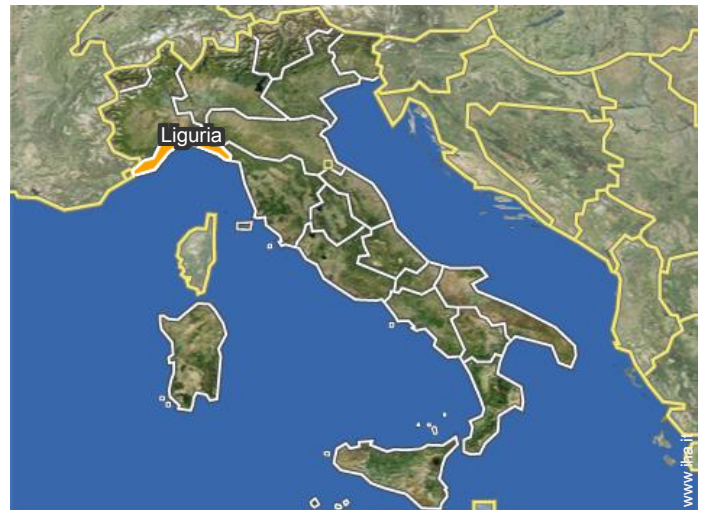

→ Finale Ligure, Provincia di Savona, Liguria, Italia
→ Distanza : 7,5km
→ Tempo : 15'

- Finale Ligure : (7,5km)
- Varigotti : (10km)
- Noli : (10km)

Contatti

Lingue parlate

Localizzazione

Agriturismo
Riviera di Ponente - Italia
"Il Bandito e la Principessa"