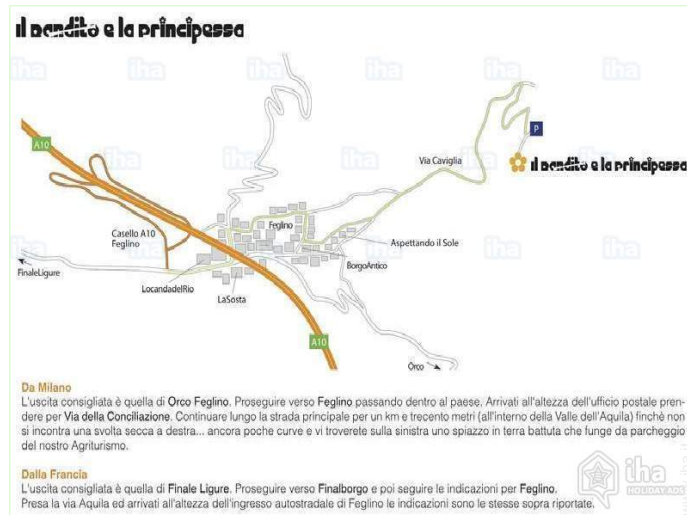

### Ambiente

- **Località** :

Spiaggia 7,5km  
Punto di windsurf 10km  
Punto di surf 7,5km  
Fiume 1,5km  
Via ferrata 7,5km

- **Comodità** :

Villaggio centro 2km  
Fermata/stazionamento bus 2,5km  
Noleggio biciclette/mountain bike <50m  
Negozi tipici 4km  
Ufficio postale 2km  
Banca 4km

### Cartina stradale

### Localizzazione & Accesso

Coordinate GPS in gradi, minuti, secondi: Latitudine 44° 13'24"N - Longitudine 8° 19'25"E (Abitazione)

#### • Stazione ferroviaria Finale Ligure

→ Finale Ligure, Provincia di Savona, Liguria, Italia  
→ Distanza : 7,5km  
→ Tempo : 15'

- Finale Ligure : (7,5km)
- Varigotti : (10km)
- Noli : (10km)