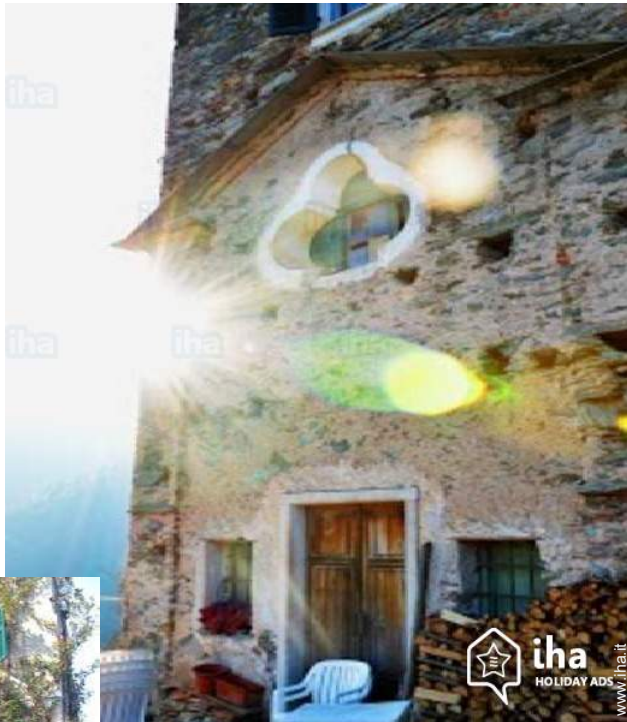

# Agriturismo Riviera di Ponente "Il Bandito e la Principessa"

Agriturismo - Antica Fattoria,  
individuale, da 3 piani in un(a) Azienda  
agricola

Ambito : agricolo, storico

Capacità : da 2 a 22 persona(e)