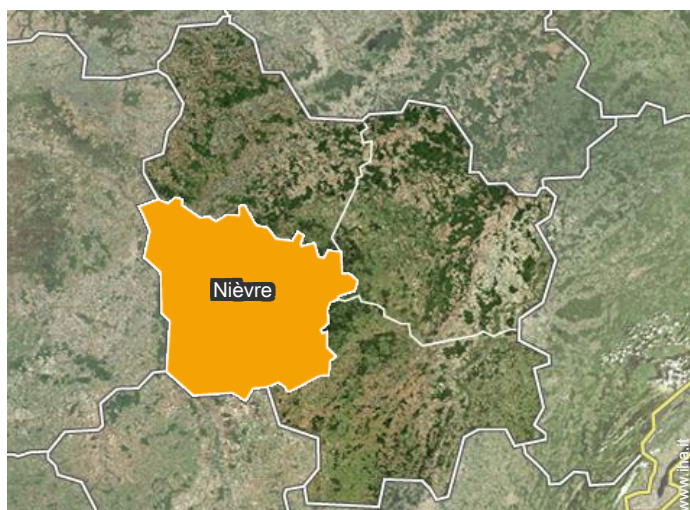

Ambiente

Localizzazione

Localizzazione & Accesso

Coordinate GPS in gradi, minuti, secondi: Latitudine 47°11'4.524"N - Longitudine 3°56'51.648"E ([Città](#))

Indirizzo

→ Bussiere
58230 Ouroux en Morvan

● **Autostrada (uscita) A77**