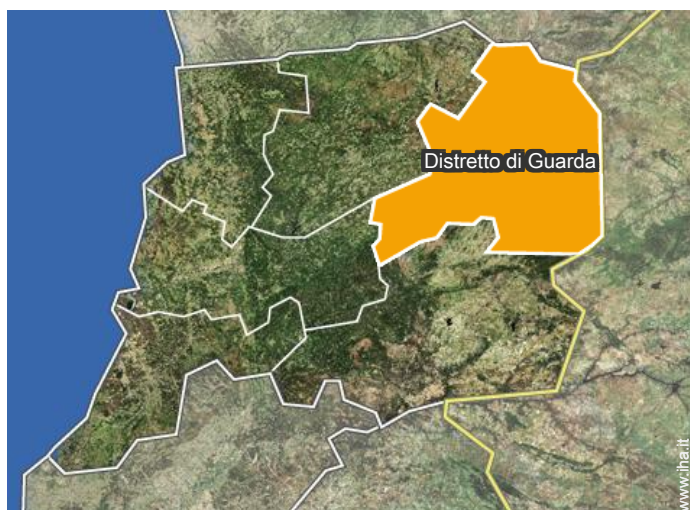

Localizzazione

Localizzazione & Accesso

Coordinate GPS in gradi, minuti, secondi: Latitudine 40°28'0.45"N - Longitudine 7°46'0.36"O (Abitazione)

Indirizzo

→ Rua da Fonte, n°4
6270 Paranhos da Beira

• Aeroporto Porto Francisco Sá Carneiro

→ Oporto, Distretto di Oporto, Nord (Região Norte), Portogallo
→ Distanza : 160km

- Seia : (10km)
- Viseu : (30km)
- Coimbra : (95km)

Contatti

Lingue parlate