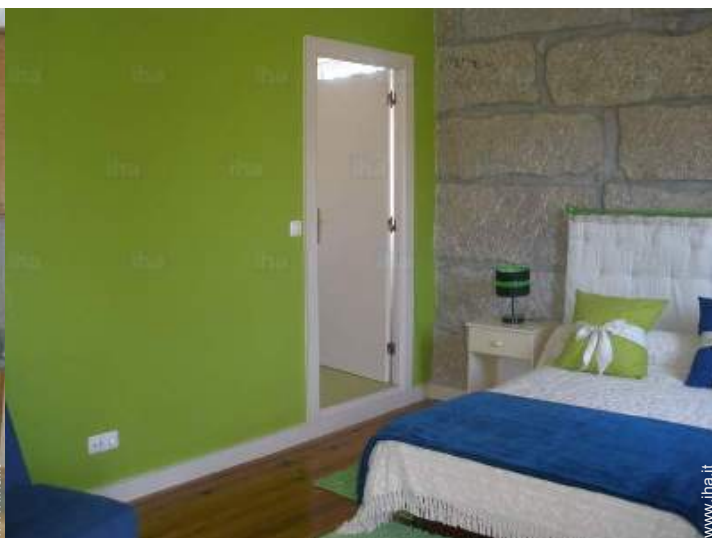

grande camera