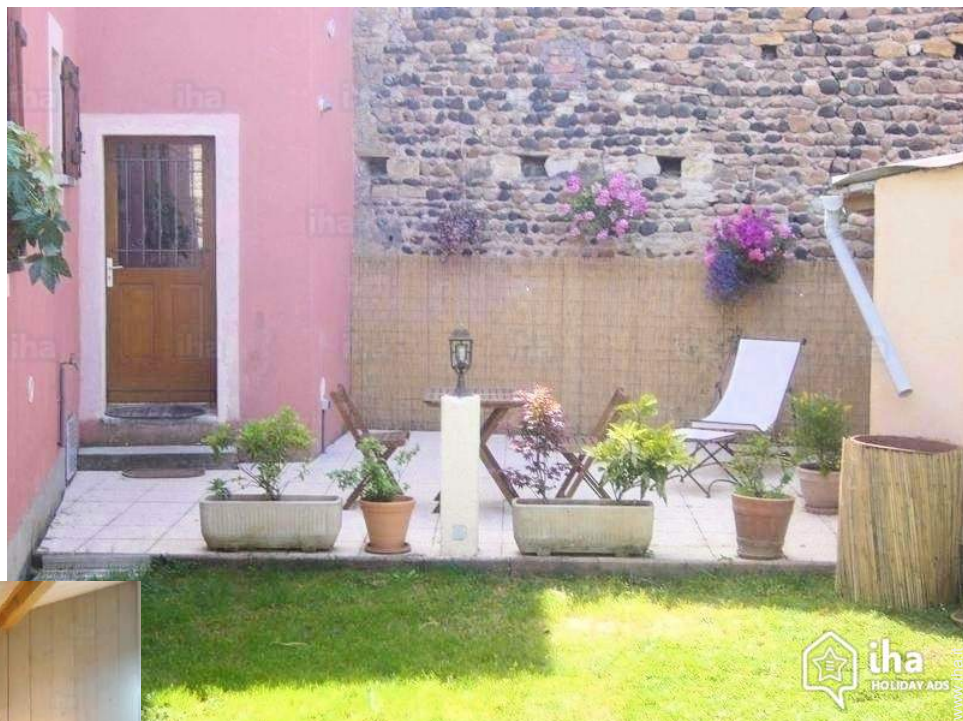

Agriturismo Parentignat "Le Patio"

Agriturismo - Casa di Villaggio,
individuale, da 1 piano, entrata
individuale, in un(a) Proprietà privata

Ambito : calma, rurale

Capacità : da 1 a 2 persona(e)

Camera(e) : 1

Stanza(e) : 3

Parentignat - Puy de Dôme (63) - Alvernia

Francia

Prenotazione : +33 (0) 473551776 (Francia)

Nr. annuncio 42094

www.iha.it

>> CASE VACANZE

DA PRIVATO A PRIVATO