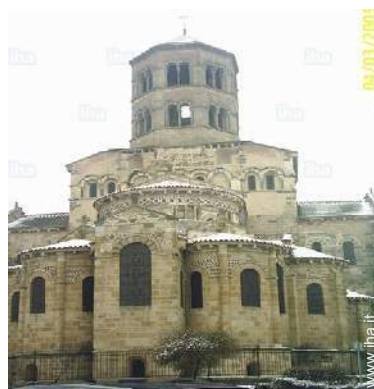

Album fotografico - 2