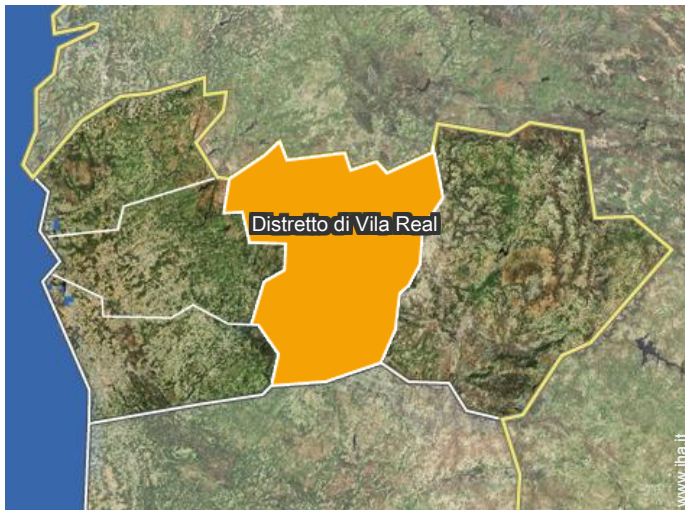

camera

bagno(i)

terrazzo

grande cucina indipendente

escursione in barca

Localizzazione

Localizzazione & Accesso

Coordinate GPS in gradi, minuti, secondi: Latitudine 41°11'24.45"N - Longitudine 7°49'48.8"O (Abitazione)

Indirizzo

→ Lugar da Ribeira
5050 Peso da Régua

• Autostrada (uscita) A24

→ Oporto, Distretto di Oporto, Nord (Região Norte), Portogallo
→ Distanza : 80km
→ Tempo : 1h30'

• Stazione ferroviaria Porto São Bento