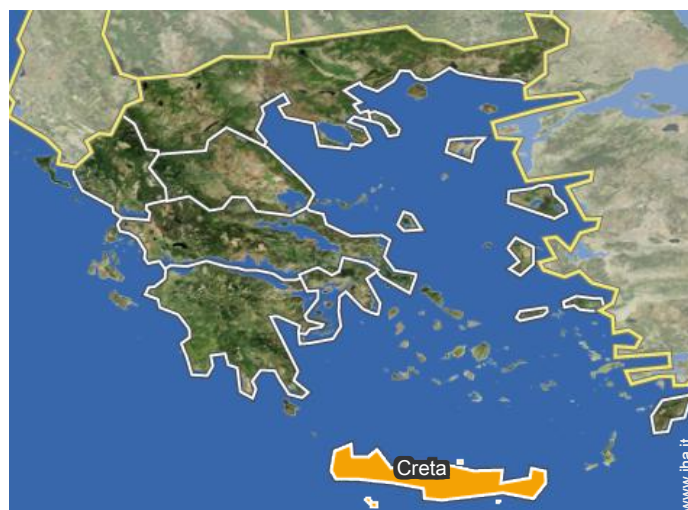

cucina

Localizzazione

Localizzazione & Accesso

Coordinate GPS in gradi, minuti, secondi: Latitudine 35°22'60"N - Longitudine 24° 37'14"E (Abitazione)

Indirizzo

→ Prinos
740 52 Prinos

● Aeroporto Heraklion Níkos Kazantzákis