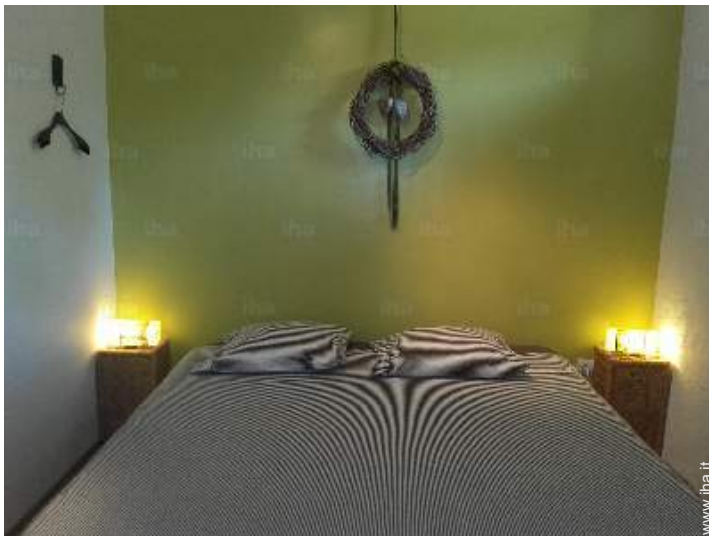

Album fotografico - 2