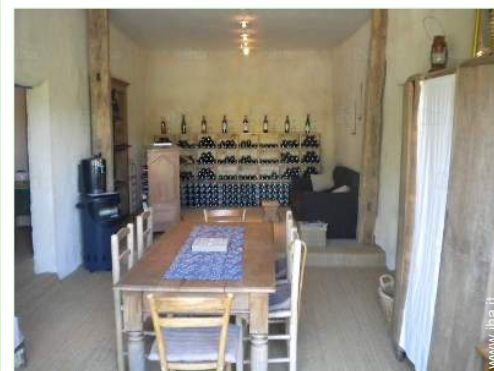

Ambiente

- Località :
  Piscina pubblica 5km
  Campo da tennis pubblico 5km
  Percorso di golf 9 buche 20km
  Fiume 20km

sala da pranzo