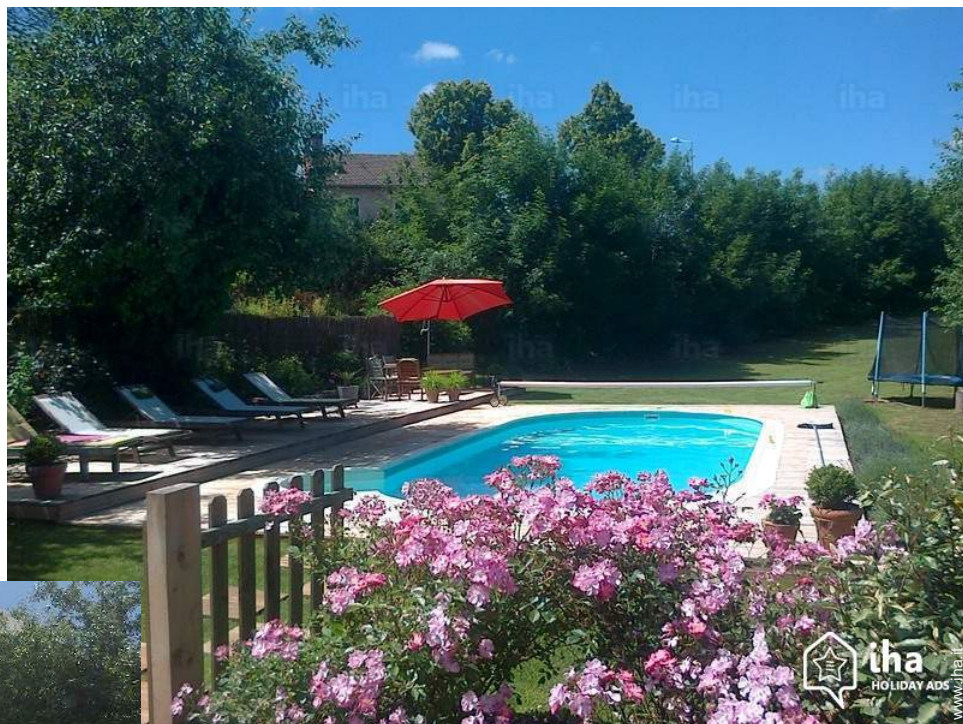

# Agriturismo Paese di Cuccagna "La Petite Folie"

Agriturismo - Casa di Charme,  
individuale, da 1 piano, entrata  
individuale, in un(a) Proprietà privata

Ambito : rustico, rurale

Capacità : da 1 a 5 persona(e)

## Gli extra

- Piscina :  
Piscina privata, ovale (lunghezza 8,50m, larghezza 4m), sistema di illuminazione, accesso tramite scale, sicurezza bambino
- Parcheggio :  
Parcheggio non coperto : sul terreno.
- Agevolazioni :  
Tavolo da ping-pong, 4 racchetta(e) da ping-pong
- Attrezzature bambino :  
Seggiolone, bagnetto bambino