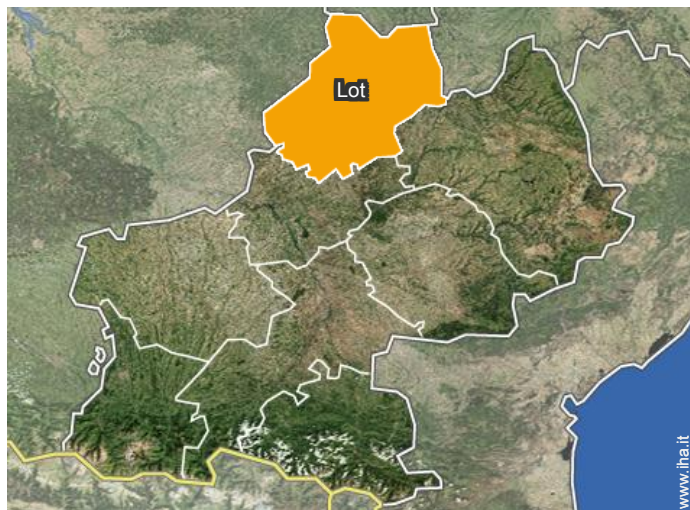

Localizzazione

Localizzazione & Accesso

Coordinate GPS in gradi, minuti, secondi: Latitudine 44°22'28"N - Longitudine 1°48'53"E ([Abitazione](#))

Indirizzo

→ Le Bourg
46260 Promilhanes

• Aeroporto Toulouse Blagnac

→ Tolosa, Alta Garonna, Midi-Pirenei,
Francia

→ Distanza : 130km

- Cahors : (38km)
- Villefranche de Rouergue : (18km)
- Figeac : (39km)

Contatti

Lingue parlate