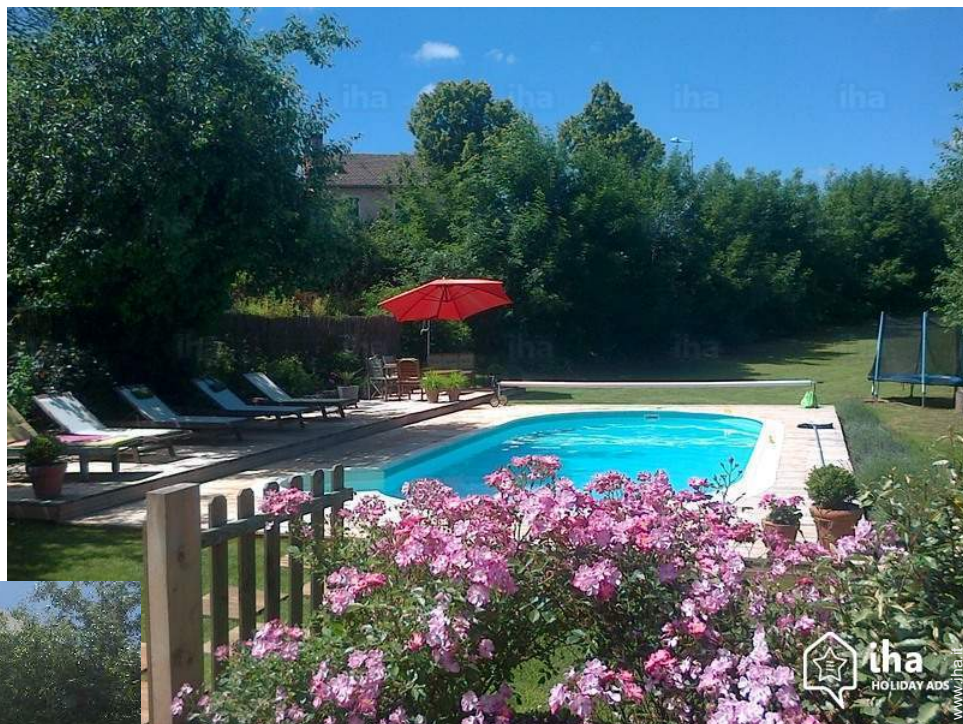

Agriturismo Paese di Cuccagna "La Petite Folie"

Agriturismo - Casa di Charme,
individuale, da 1 piano, entrata
individuale, in un(a) Proprietà privata

Ambito : rustico, rurale

Capacità : da 1 a 5 persona(e)

- Ideale per tutte le età
- Vista : nessuna costruzione davanti/di fronte, campagna, piscina, giardino/parco, prato, tramonto fantastico
- Ambito : rustico, rurale

Gli extra

- Piscina :
Piscina privata, ovale (lunghezza 8,50m, larghezza 4m), sistema di illuminazione, accesso tramite scale, sicurezza bambino
- Parcheggio :
Parcheggio non coperto : sul terreno.
- Agevolazioni :
Tavolo da ping-pong, 4 racchetta(e) da ping-pong
- Attrezzature bambino :
Seggiolone, bagnetto bambino

- Assistenza :
Scuola di equitazione

Ambiente

- Località :
Piscina pubblica 5km
Campo da tennis pubblico 5km
Percorso di golf 9 buche 20km
Fiume 20km

sala da pranzo

vista dal giardino/parco

Interno

- **Capacità di ospitalità :**
da 1 a 5 persona(e) (2 adulti, 3 bambini)
- **Disposizione interna :**
2 camera(e), angolo notte, 1 bagno(i), 1 doccia, 1 WC, salone, cucina indipendente, angolo pranzo
- **Posto(i) letto(i) :**
1 letto(i) matrimoniale(i), 4 letto(i) singolo(i)
- **Confort :**
Gioco di società, accesso internet, wifi, asciugacapelli, doccia massaggio
- **Attrezzatura domestica :**
Caffettiera, caffettiera elettrica, bollitore elettrico, tostiera, spremiagrumi, cucina a gas, piastra di cottura elettrica, forno, forno microonde, frigorifero, congelatore, aspirapolvere