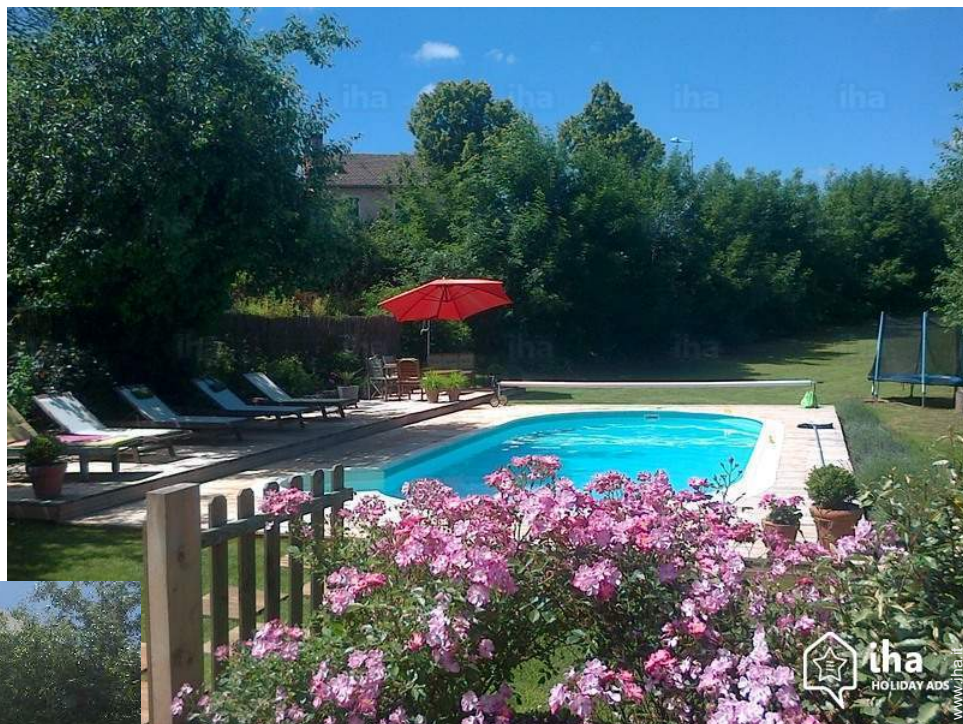

Agriturismo Paese di Cuccagna "La Petite Folie"

Agriturismo - Casa di Charme,
individuale, da 1 piano, entrata
individuale, in un(a) Proprietà privata

Ambito : rustico, rurale

Capacità : da 1 a 5 persona(e)

- Ideale per tutte le età
- Vista : nessuna costruzione davanti/di fronte, campagna, piscina, giardino/parco, prato, tramonto fantastico
- Ambito : rustico, rurale

Gli extra

- **Piscina :**
Piscina privata, ovale (lunghezza 8,50m, larghezza 4m), sistema di illuminazione, accesso tramite scale, sicurezza bambino
- **Parcheggio :**
Parcheggio non coperto : sul terreno.
- **Agevolazioni :**
Tavolo da ping-pong, 4 racchetta(e) da ping-pong
- **Attrezzature bambino :**
Seggiolone, bagnetto bambino