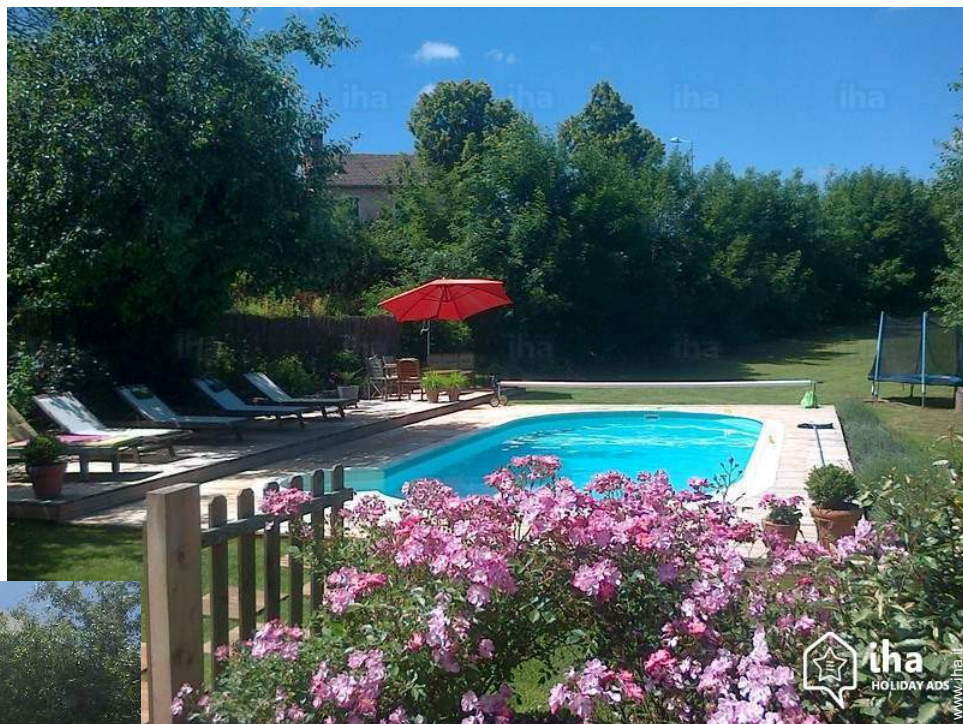

Agriturismo Paese di Cuccagna "La Petite Folie"

Agriturismo - Casa di Charme,
individuale, da 1 piano, entrata
individuale, in un(a) Proprietà privata

Ambito : rustico, rurale

Capacità : da 1 a 5 persona(e)

- Ideale per tutte le età
- Vista : nessuna costruzione davanti/di fronte, campagna, piscina, giardino/parco, prato, tramonto fantastico
- Ambito : rustico, rurale

Gli extra

- Piscina :
Piscina privata, ovale (lunghezza 8,50m, larghezza 4m), sistema di illuminazione, accesso tramite scale, sicurezza bambino
- Parcheggio :
Parcheggio non coperto : sul terreno.
- Agevolazioni :
Tavolo da ping-pong, 4 racchetta(e) da ping-pong
- Attrezzature bambino :
Seggiolone, bagnetto bambino