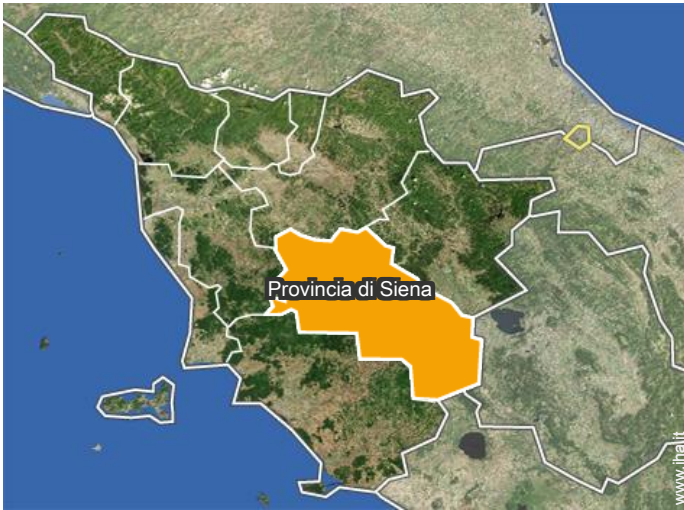

Coordinate GPS in gradi, minuti, secondi: Latitudine 43° 23'51"N - Longitudine 11°17'48"E ([Abitazione](#))

Indirizzo

→ strada della magione 7
53010 Quercegrossa

• Autostrada (uscita) A 1

→ Siena, Provincia di Siena, Toscana, Italia
→ Distanza : 55km
→ Tempo : 50'

• Aeroporto Pisa Galileo Galilei

→ Pisa, Provincia di Pisa, Toscana, Italia
→ Distanza : 150km
→ Tempo : 2h

• Stazione ferroviaria Badesse

→ Badesse, Provincia di Siena, Toscana, Italia
→ Distanza : 5km
→ Tempo : 15'

- Monteriggioni : (10km)
- Greve in Chianti : (20km)
- Monte San Savino : (34km)

Contatti

Lingue parlate

Localizzazione

Agriturismo Chianti Senese - Italia "La rocca della magione"

Calendario delle disponibilità - da : giugno 2019