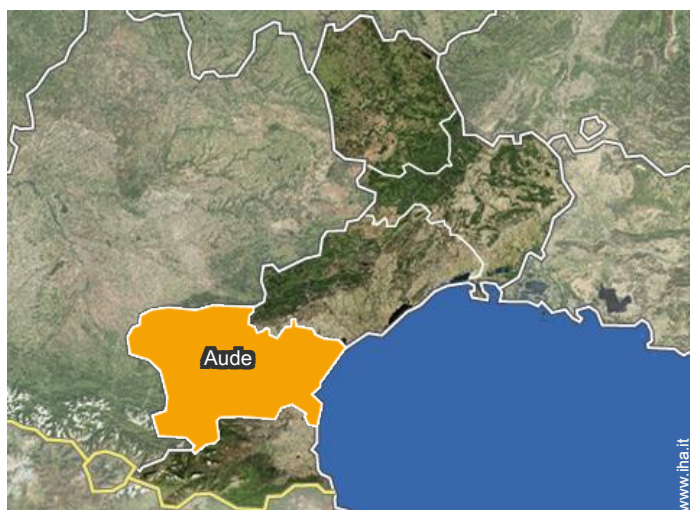

Localizzazione

Localizzazione & Accesso

Coordinate GPS in gradi, minuti, secondi: Latitudine 42°57'56"N - Longitudine 2°42'38"E (Abitazione)

Indirizzo

→ 3, rue du Centre
11360 Quintillan

• Autostrada (uscita) Narbonne