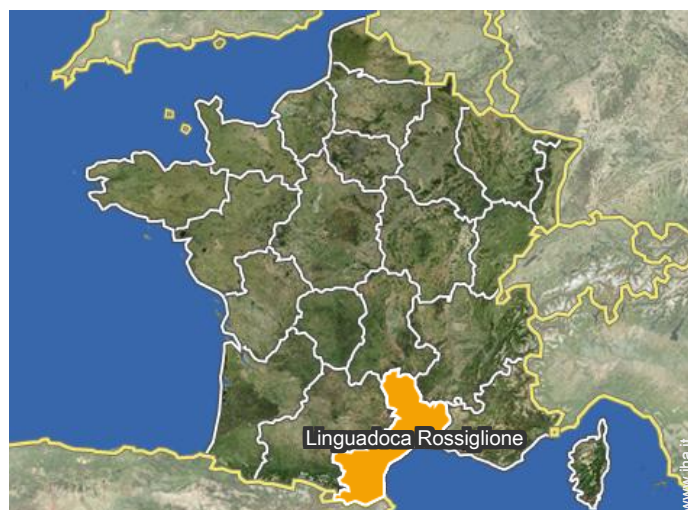

Localizzazione

Localizzazione & Accesso

Coordinate GPS in gradi, minuti, secondi: Latitudine 42°57'56"N - Longitudine 2°42'38"E (Abitazione)

Indirizzo

→ 3, rue du Centre
11360 Quintillan

• Autostrada (uscita) Narbonne

→ Narbona, Aude, Linguadoca Rossiglione, Francia

→ Distanza : 34km

→ Tempo : 45'

• Autostrada (uscita) Lézignan Corbières

→ Lézignan Corbières, Aude, Linguadoca Rossiglione, Francia

→ Distanza : 27km

→ Tempo : 45'

• Autostrada (uscita) Perpignan

→ Perpignano, Pirenei orientali, Linguadoca Rossiglione, Francia

→ Distanza : 33km

→ Tempo : 45'

• Narbona : (34km)

• Carcassonne : (40km)

• Perpignano : (33km)

Contatti

Lingue parlate