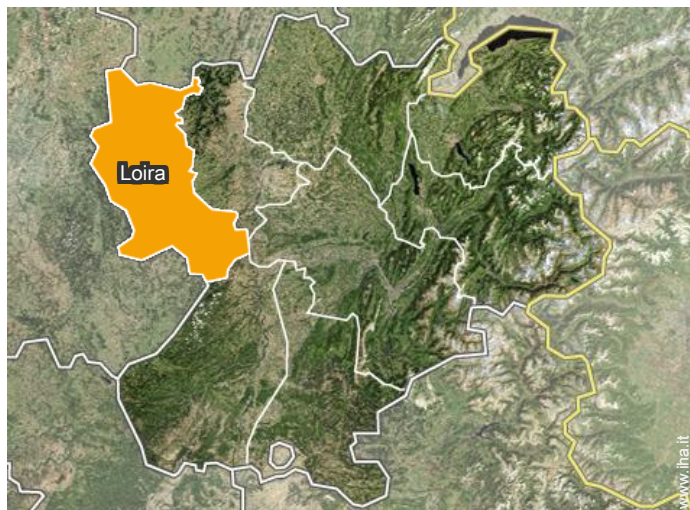

Ambiente

Localizzazione

Localizzazione & Accesso

Coordinate GPS in gradi, minuti, secondi: Latitudine 46°4'13.2"N - Longitudine 3°53'44.59"E (Abitazione)

Indirizzo

→ Chateau de La Chambre
42370 Saint Haon le Vieux