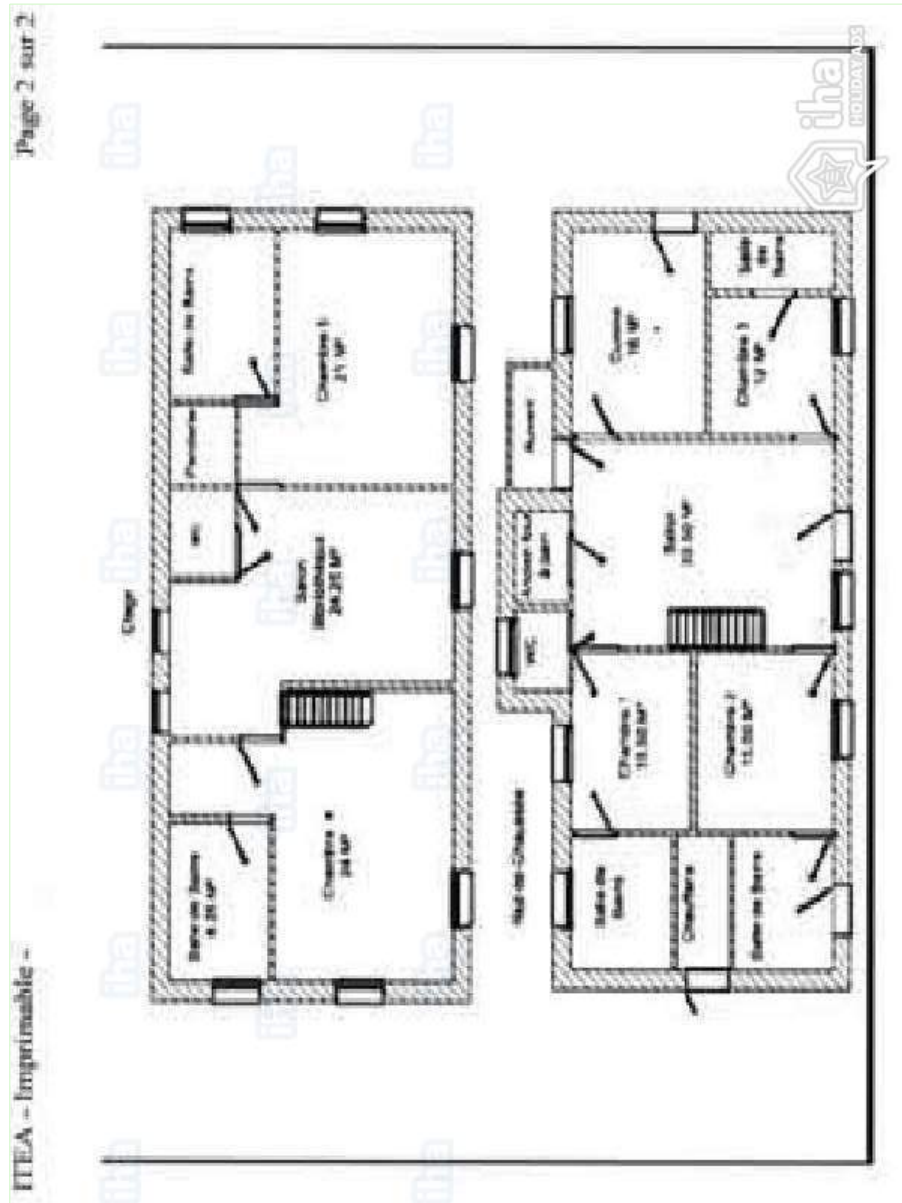

Interno

- **Capacità di ospitalità :**
da 1 a 20 persona(e) (14 adulti, 6 bambini)
- **Superficie abitabile :**
200m²
- **Disposizione interna :**
7 stanza(e), 5 camera(e), 3 bagno(i), 2 doccia, 4 WC, soggiorno, salone, cucina indipendente, angolo pranzo, angolo cottura, salone con televisore
- **Posto(i) letto(i) :**
5 letto(i) matrimoniale(i), 3 divano(i) letto 2 pers, 4 letto(i) singolo(i), 1 letti a castello, 1 divano(i) letto 1 pers, 4 letto (i) bambino
- **Confort :**
Camino, TV, videoregistratore, lettore DVD, gioco di società, collezione di libri, presa per antenna tv, telefono, armadio, armadietto, guardaroba, asciugacapelli, riscaldamento centrale, abbaino, tende, allarme antincendio
- **Attrezzatura domestica :**
Stoviglie/posate, utensili e batteria da cucina, caffettiera, caffettiera elettrica, bollitore elettrico, tostiera, apparecchio per raclette, apparecchio per la fonduta, cucina a gas, cucina elettrica, forno microonde, cappa aspirante, frigorifero, congelatore, lavastoviglie, lavatrice, asciugatrice, aspirapolvere, ferro da stiro, asse da stiro

Piantina

Album fotografico - 1

salone

letto(i) matrimoniale(i)

Album fotografico - 2

Cartina stradale

Localizzazione & Accesso

Coordinate GPS in gradi, minuti, secondi: Latitudine 46° 31'23"N - Longitudine 3°34'52"E (Abitazione)