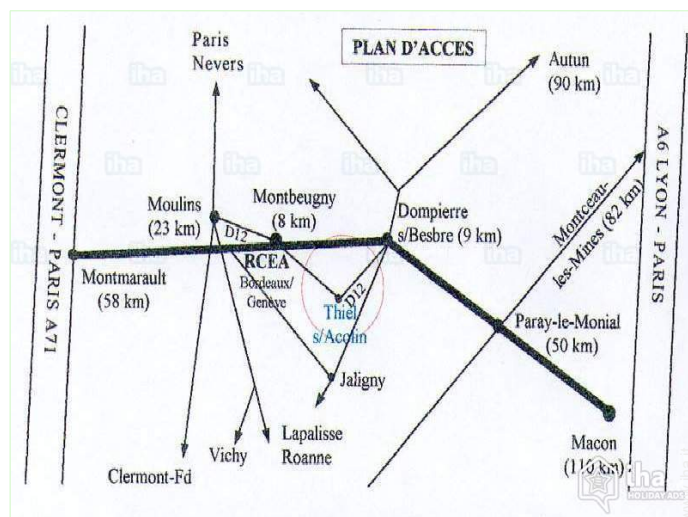

Cartina stradale

Localizzazione & Accesso

Coordinate GPS in gradi, minuti, secondi: Latitudine 46° 31'23"N - Longitudine 3°34'52"E (Abitazione)

Indirizzo

→ Gîte de la Basse Cour de la Mothe
03230 Thiel sur Acolin

• Aerodromo Moulins Montbeugny

→ Moulins, Allier, Alvernia, Francia
→ Distanza : 10km
→ Tempo : 10'

• Stazione ferroviaria Moulins sur Allier

→ Moulins, Allier, Alvernia, Francia
→ Distanza : 1km
→ Tempo : 30'

• Stazionamento bus Place de l'Eglise

→ Thiel sur Acolin, Allier, Alvernia, Francia
→ Distanza : 1km

• Dompierre sur Besbre : (7,5km)

• Moulins : (20km)

Contatti

Lingue parlate