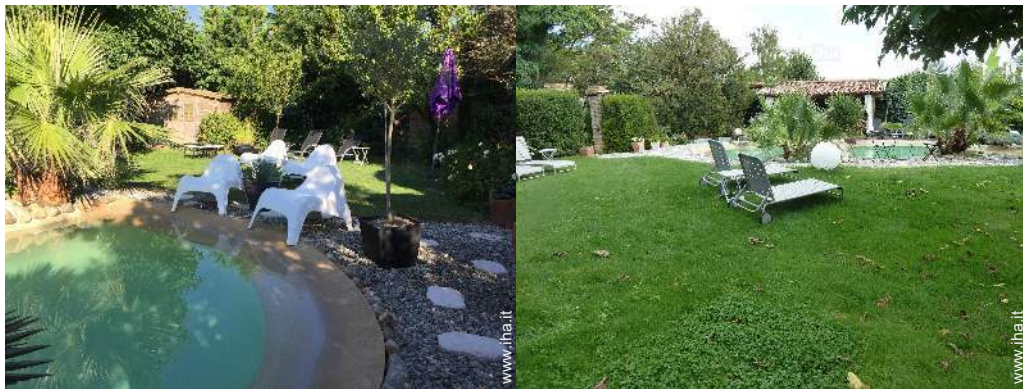

Album fotografico - 2