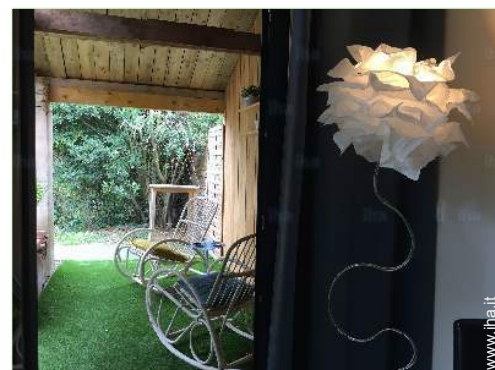

Ambiente

- **Località** :

Pista di pattinaggio 25km

Mare/oceano

Lago 15km

- **Comodità** :

Villaggio centro <50m

Panetteria

Supermercato 5km

Ufficio postale 200m

Distributore automatico di biglietti 5km

Farmacia 5km

Medico 200m

Infermiera 200m

Ospedale 30km