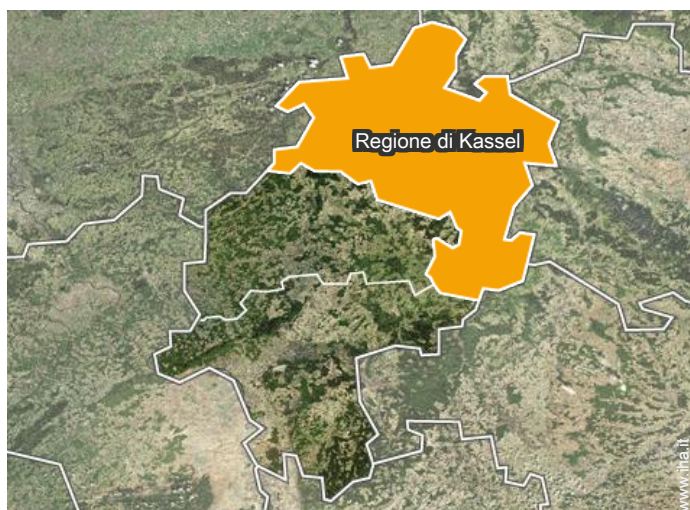

attrezzature ricreative nelle vicinanze

Casa di Campagna di Charme

camino

Localizzazione

Localizzazione & Accesso

Coordinate GPS in gradi, minuti, secondi: Latitudine 51°12'50"N - Longitudine 9°0'36"E ([Abitazione](#))

Indirizzo

→ Am Köppel 6
Niederwerbe
34513 Waldeck

• Frankenberg : (31km)

• Autostrada (uscita) A44

→ Diemelstadt, Regione di Kassel, Assia,
Germania
→ Distanza : 39km
→ Tempo : 40'

• Autostrada (uscita) A44