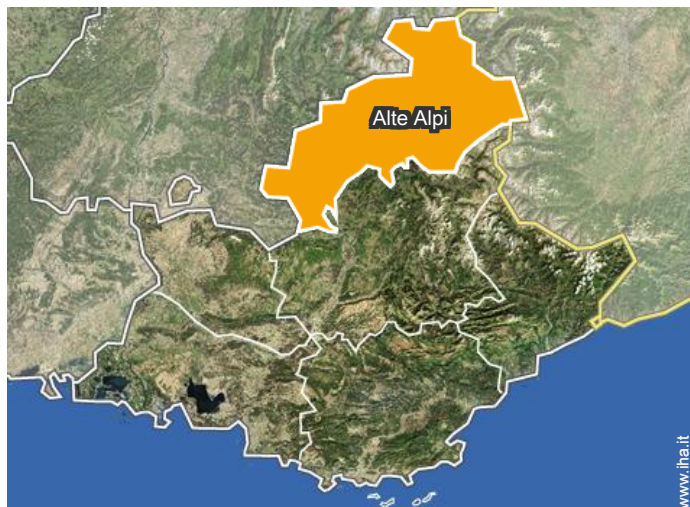

camera

letti a castello

doccia

Localizzazione

Localizzazione & Accesso

Coordinate GPS in gradi, minuti, secondi: Latitudine 44°41'38"N - Longitudine 5°52'53"E (Abitazione)

Indirizzo

→ La Joue du Loup - 1 vallon des biches
05250 Agnières en Dévoluy

- Gap : (30km)
- Veynes : (18km)
- Grenoble : (80km)

Contatti

Lingue parlate  

Casa vacanza di Charme
Agnières en Dévoluy - Francia
"Chalet Loup Blanc"

7

Prenotare

Calendario delle disponibilità - da : settembre 2017