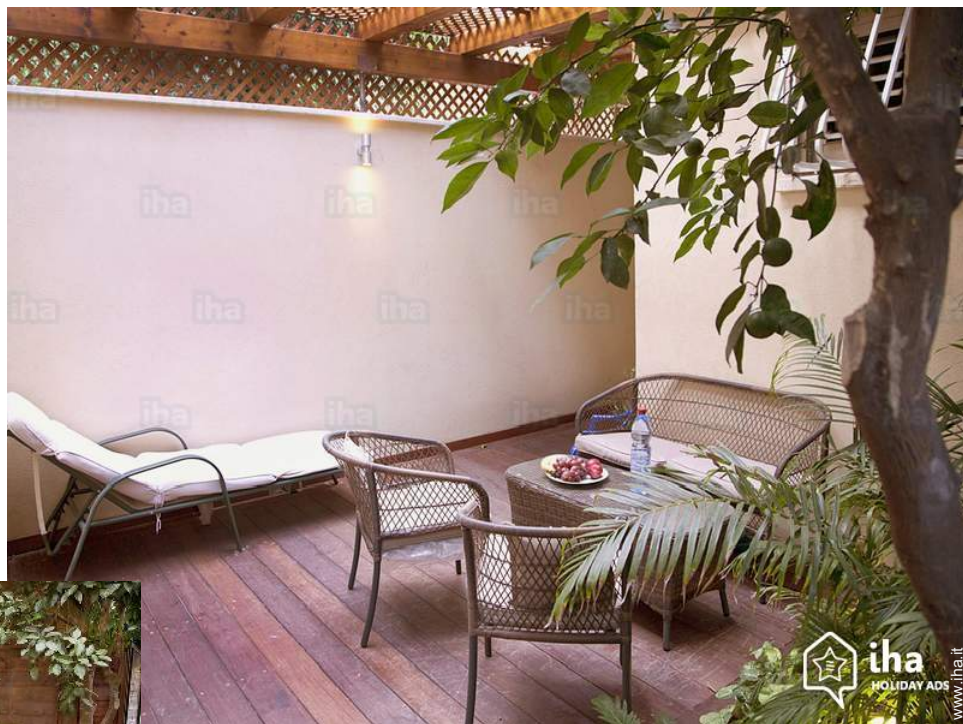

Casa vacanza di Charme Bat Yam Villa di Charme

Villa di Charme, individuale, al piano terra, entrata individuale, in un(a) Proprietà di Charme

Ambito : cittadino, marino

Capacità : da 1 a 4 persona(e)

Camera(e) : 1

Stanza(e) : 2

Bat Yam

Israele

Prenotazione : +972 (0) 3 6570025 (Israele)

Nr. annuncio 18244

www.iha.it