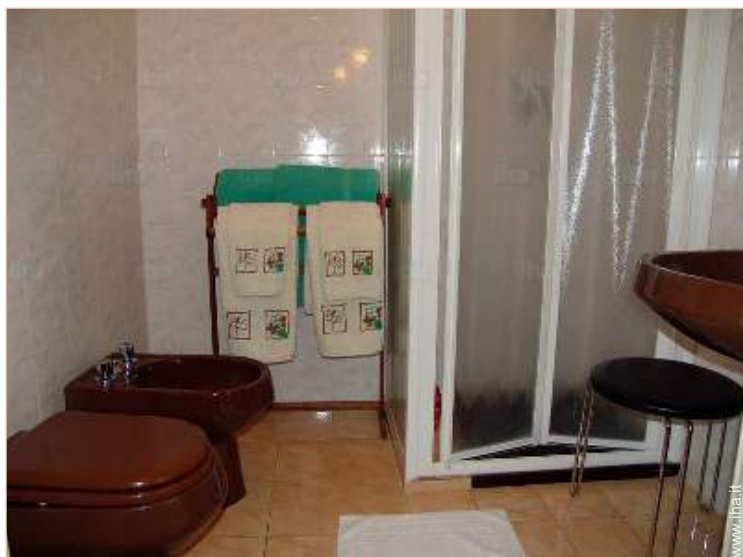

bagno(i)

Interno

- **Capacità di ospitalità :**
3 persona(e) (3 adulti)
- **Superficie abitabile :**
60m²
- **Disposizione interna :**
1 stanza(e), 1 camera(e), 1 bagno(i), 1 doccia, 1 WC, cucina indipendente
- **Posto(i) letto(i) :**
1 letto(i) matrimoniale(i), 1 letto(i) singolo(i)
- **Confort :**
TV, videoregistratore, wifi, armadio, guardaroba, asciugacapelli, tende, tende
- **Attrezzatura domestica :**
Stoviglie/posate, utensili e batteria da cucina, caffettiera, cucina a gas, forno, cappa aspirante, frigorifero, congelatore, lavatrice, ferro da stiro, asse da stiro