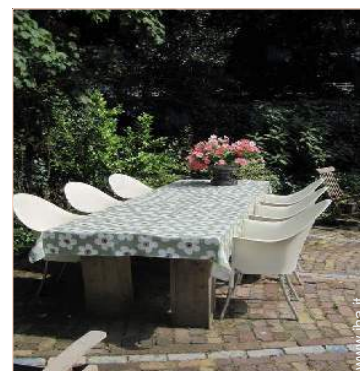

tavolo da giardino