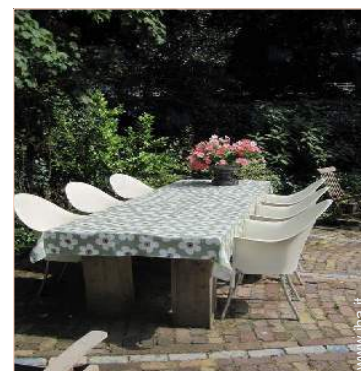

tavolo da giardino