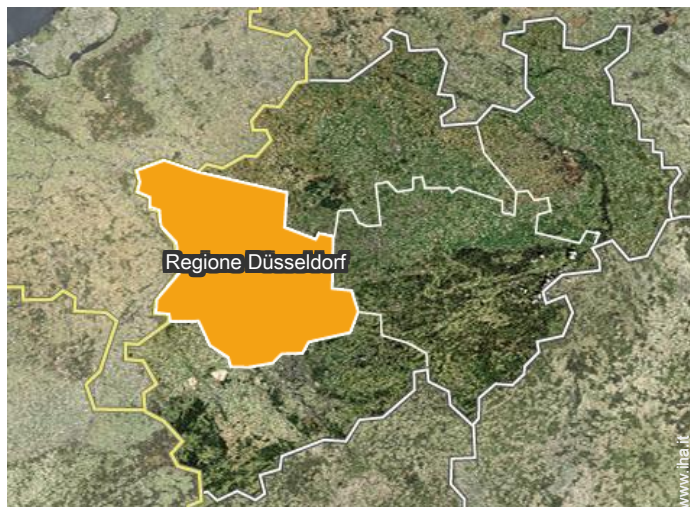

bagno(i)

Estate

Estate

Localizzazione

Localizzazione & Accesso

" La stazione ferroviaria più vicina è Kevelaer e dista circa 4 km. L'aeroporto di Weeze / Niederrhein dista circa 15 km. E ai collegamenti autostradali a noi sono A40 e A57. Venire senz'auto che ci piace a prendervi alla stazione ferroviaria. Il bus cittadino dal nostro posto ogni mezz'ora a Kevelaer. Nel villaggio sono un panificio, buono ed economico, un macellaio, un medico, la Bank of China. "

 Coordinate GPS in gradi, minuti, secondi: Latitudine 51°33'12"N - Longitudine 6° 12'33"E ([Abitazione](#))

Indirizzo

→ Quirinusstr. 3
Twisteden
47624 Kevelaer

• Duisburg : (50km)

• Aeroporto Weeze

→ Weeze, Regione Düsseldorf, Nord Reno Westfalia, Germania
→ Distanza : 10km
→ Tempo : 15'