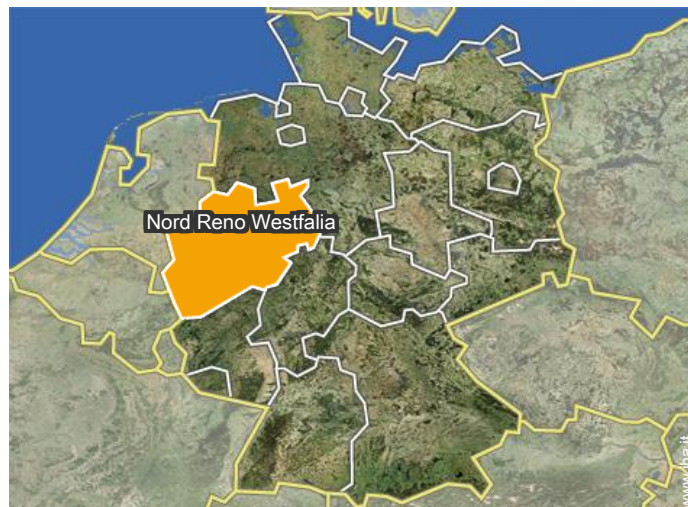

bagno(i)

Estate

Estate

Localizzazione

Localizzazione & Accesso

" La stazione ferroviaria più vicina è Kevelaer e dista circa 4 km. L'aeroporto di Weeze / Niederrhein dista circa 15 km. E ai collegamenti autostradali a noi sono A40 e A57. Venire senz'auto che ci piace a prendervi alla stazione ferroviaria. Il bus cittadino dal nostro posto ogni mezz'ora a Kevelaer. Nel villaggio sono un panificio, buono ed economico, un macellaio, un medico, la Bank of China. "

 Coordinate GPS in gradi, minuti, secondi: Latitudine 51°33'12"N - Longitudine 6° 12'33"E ([Abitazione](#))

Indirizzo

→ Quirinusstr. 3
Twisteden
47624 Kevelaer

• Duisburg : (50km)

• Aeroporto Weeze

→ Weeze, Regione Düsseldorf, Nord Reno Westfalia, Germania
→ Distanza : 10km
→ Tempo : 15'