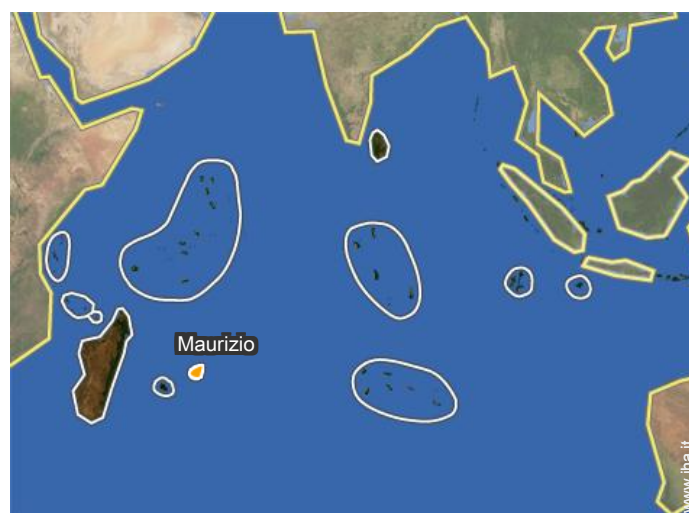

angolo cottura

Cartina stradale

Localizzazione & Accesso

Coordinate GPS in gradi, minuti, secondi: Latitudine 20° 25'49"S - Longitudine 57°21'36"E (Abitazione)

Indirizzo

→ 18, Morcellement Le Petit Morne
91102 La Gaulette

• **Aeroporto Sir Seewoosagur Ramgoolam**

→ Plaisance, Isola di Mauritius, Maurizio

→ Distanza : 60km

→ Tempo : 1h15'

- Le Morne Brabant : (5km)
- Tamarin : (15km)

Contatti

Lingue parlate

Localizzazione

Casa vacanza di Charme
Isola di Mauritius - Maurizio
"Blue Pearl Villa"

Calendario delle disponibilità - da : ottobre 2017

Ott	D	L	Ma	Me	G	V	S	D	L	Ma	Me	G	V	S	D	L	Ma	Me	G	V	S	D	L	Ma							
2017	1	2	3	4	5	6	7	8	9	10	11	12	13	14	15	16	17	18	19	20	21	22	23	24	25	26	27	28	29	30	31
																						-	-	-	-	-	-	-	-	-	-