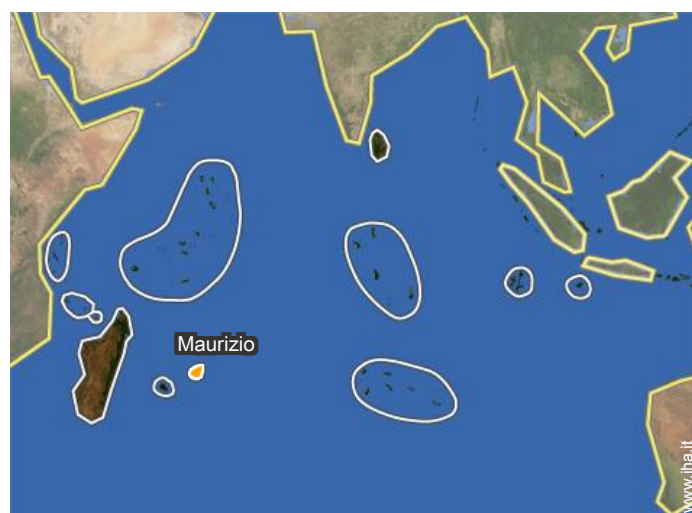

angolo cottura

Cartina stradale

Localizzazione & Accesso

Coordinate GPS in gradi, minuti, secondi: Latitudine 20° 25'49"S - Longitudine 57°21'36"E (Abitazione)

Indirizzo

→ 18, Morcellement Le Petit Morne
91102 La Gaulette

• **Aeroporto Sir Seewoosagur Ramgoolam**

→ Plaisance, Isola di Mauritius, Maurizio
→ Distanza : 60km
→ Tempo : 1h15'

- Le Morne Brabant : (5km)
- Tamarin : (15km)

Contatti

Lingue parlate

Localizzazione

Casa vacanza di Charme
Isola di Mauritius - Maurizio
"Blue Pearl Villa"