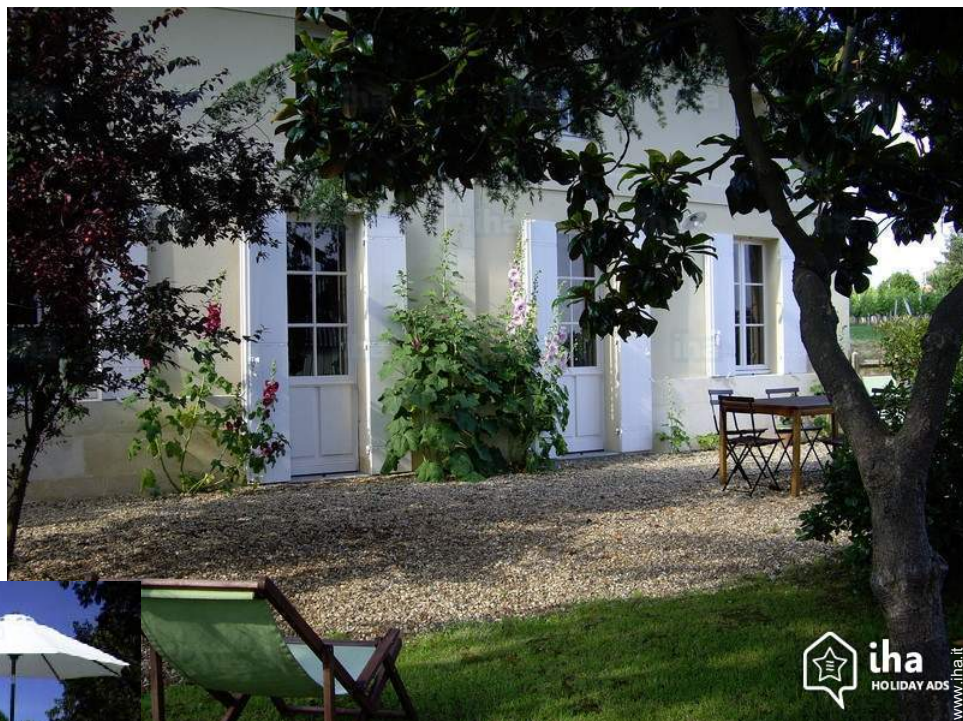

Casa vacanza di Charme Bordelais "La maison de Pradier"

Casa in Pietra di Charme, individuale, da 1 piano, entrata individuale, in un(a) appezzamento di terreno

Ambito : vinicola, rurale

Capacità : 6 persona(e)

>> CASE VACANZE

DA PRIVATO A PRIVATO

Casa vacanza di Charme

Casa in Pietra di Charme, individuale, da 1 piano, entrata individuale, in un(a) appezzamento di terreno

- Vista : campagna, giardino/parco
- Ambito : vinicola, rurale
- Esposizione : Sud