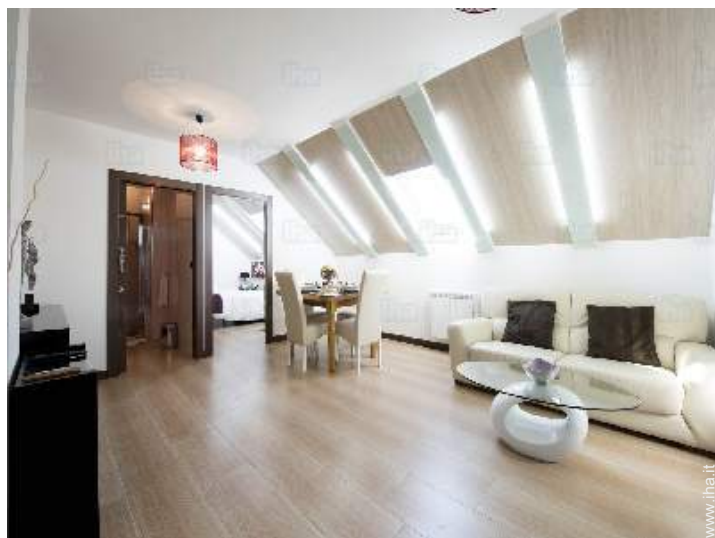

Disposizione interna