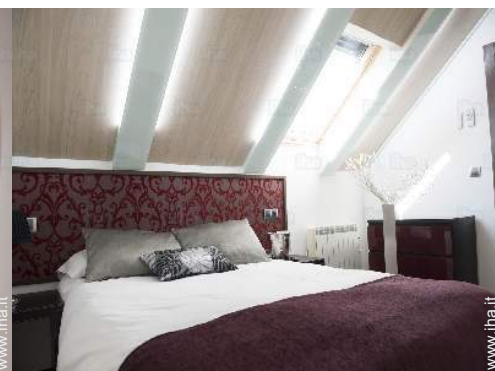

Casa vacanza di Charme Úbeda "Apartamentos Fuente Redonda"

Apparthotel di Charme al 1° piano,
entrata comune, in un(a) Hotel

Ambito : culturale, storico

Capacità : da 1 a 3 persona(e)

Camera(e) : 1

Stanza(e) : 1

facciata

l'appartamento

il mobilio

letto(i) matrimoniale(i)

la decorazione

Confort

camera

sistemazione interna