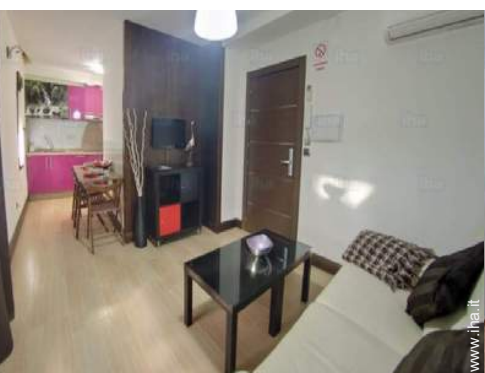

angolo cottura

Disposizione interna

Disposizione interna

Esterno

- Superficie del terreno :
< 100m²
- Sistemazione esterna :
Balcone 2m²

facciata

Interno

- Capacità di ospitalità :
da 1 a 3 persona(e) (2 adulti, 1 bambini)
- Superficie abitabile :
65m²
- Disposizione interna :
1 stanza(e), 1 camera(e), 1 bagno(i), salone
18m², cucina in stile americano, reception
- Posto(i) letto(i) :
1 letto(i) matrimoniale(i), 1 letto (i) bambino
- Confort :
Ascensore, TV, presa per antenna tv,
computer, cavo/satellite, wifi, cassetta di
sicurezza, asciugacapelli, doccia massaggio,
integralmente climatizzato, riscaldamento
elettrico
- Attrezzatura domestica :
Stoviglie/posate, utensili e batteria da
cucina, caffettiera, macchina per il caffè
espresso, tostiera, spremiagrumi, piastra di
cottura elettrica, forno microonde, cappa
aspirante, frigorifero, ferro da stiro, asse da
stiro

facciata

l'appartamento

il mobilio

letto(i) matrimoniale(i)

la decorazione

Confort

camera

sistemazione interna