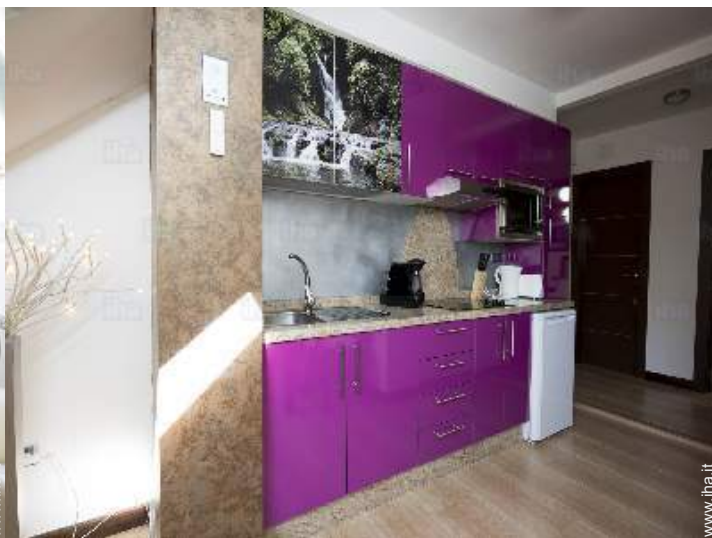

angolo cottura

Disposizione interna

Disposizione interna

Esterno

- Superficie del terreno :
< 100m²
- Sistemazione esterna :
Balcone 2m²

facciata

Interno

- Capacità di ospitalità :
da 1 a 3 persona(e) (2 adulti, 1 bambini)
- Superficie abitabile :
65m²
- Disposizione interna :
1 stanza(e), 1 camera(e), 1 bagno(i), salone
18m², cucina in stile americano, reception
- Posto(i) letto(i) :
1 letto(i) matrimoniale(i), 1 letto (i) bambino
- Confort :
Ascensore, TV, presa per antenna tv,
computer, cavo/satellite, wifi, cassetta di
sicurezza, asciugacapelli, doccia massaggio,
integralmente climatizzato, riscaldamento
elettrico
- Attrezzatura domestica :
Stoviglie/posate, utensili e batteria da
cucina, caffettiera, macchina per il caffè
espresso, tostiera, spremiagrumi, piastra di
cottura elettrica, forno microonde, cappa
aspirante, frigorifero, ferro da stiro, asse da
stiro

angolo cottura

Album fotografico - 1

Disposizione interna

Disposizione interna

angolo cottura

Disposizione interna

angolo cottura

Album fotografico - 2