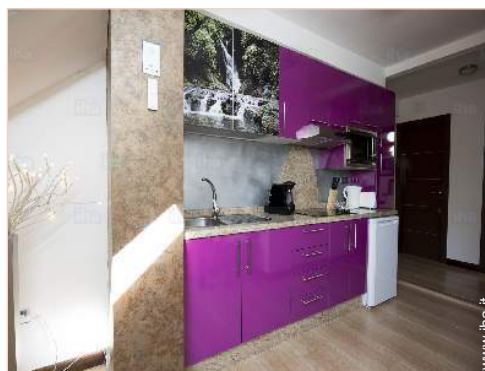

angolo cottura