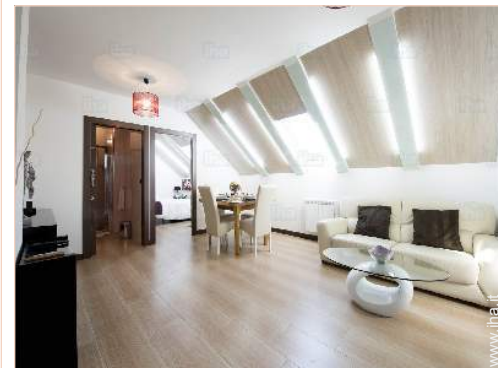

angolo cottura

Disposizione interna

Disposizione interna

Esterno

- Superficie del terreno :
< 100m²
- Sistemazione esterna :
Balcone 2m²

facciata

Interno

- Capacità di ospitalità :
da 1 a 3 persona(e) (2 adulti, 1 bambini)
- Superficie abitabile :
65m²
- Disposizione interna :
1 stanza(e), 1 camera(e), 1 bagno(i), salone
18m², cucina in stile americano, reception
- Posto(i) letto(i) :
1 letto(i) matrimoniale(i), 1 letto (i) bambino
- Confort :
Ascensore, TV, presa per antenna tv,
computer, cavo/satellite, wifi, cassetta di
sicurezza, asciugacapelli, doccia massaggio,
integralmente climatizzato, riscaldamento
elettrico
- Attrezzatura domestica :
Stoviglie/posate, utensili e batteria da
cucina, caffettiera, macchina per il caffè
espresso, tostiera, spremiagrumi, piastra di
cottura elettrica, forno microonde, cappa
aspirante, frigorifero, ferro da stiro, asse da
stiro