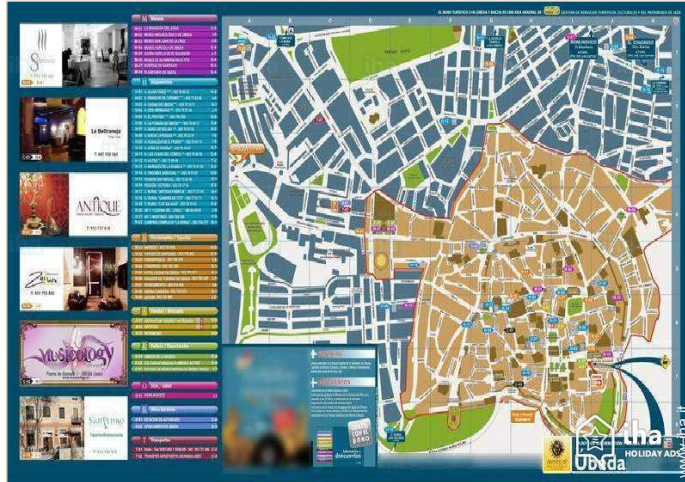

Cartina stradale

Localizzazione & Accesso

Coordinate GPS in gradi, minuti, secondi: Latitudine 38°0'46"N - Longitudine 3°22'6"O (Abitazione)

Indirizzo

→ C/ San Nicolas, 4
23400 Úbeda

- Baeza : (10km)
- Cazorla : (36km)
- Cordova : (130km)

Contatti

Lingue parlate