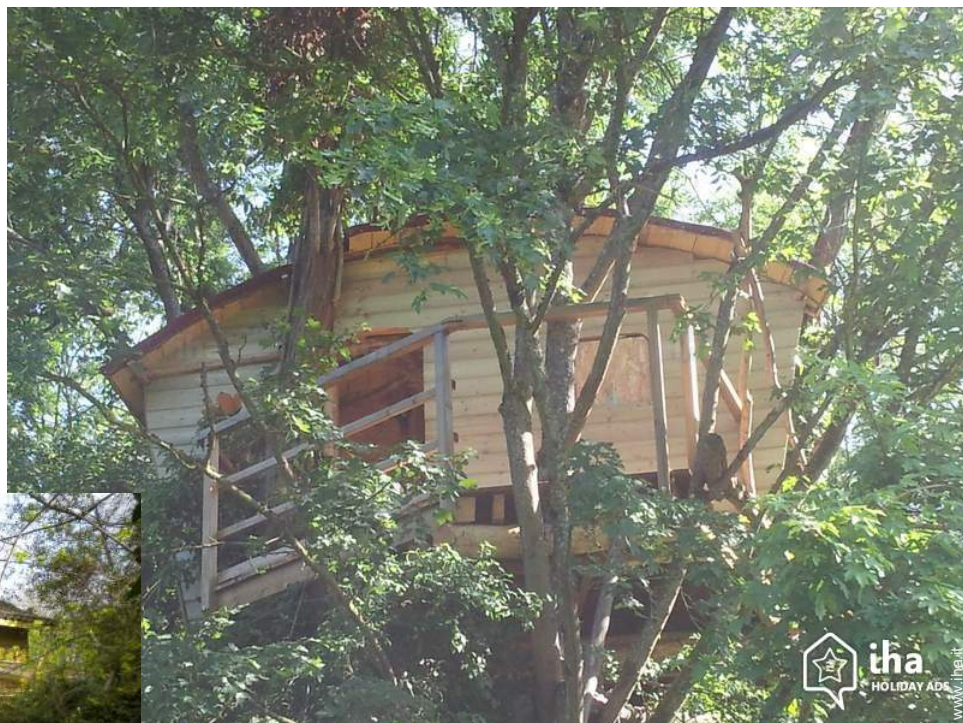

Casa vacanza di Charme Brie "Thy-cabane"

Cercate un alloggio insolito, offriamo due cabine: una capanna di pavimento in legno e una cabina negli alberi.

Chalet in Legno di Charme,
individuale, da 1 piano, entrata
individuale, in un(a) Proprietà privata

www.ihait

Casa vacanza di Charme

Chalet in Legno di Charme, individuale, da 1 piano, entrata individuale, in un(a) Proprietà privata

- **Ideale per tutte le età, famiglia**
- **Vista** : accessibile, campagna, giardino/parco, foresta
- **Ambito** : isolato

- **Capacità di ospitalità :**
da 2 a 5 persona(e) (4 adulti, 1 bambini)
- **Superficie abitabile :**
35m²
- **Disposizione interna :**
2 stanza(e), 1 camera(e), 1 doccia, 1 WC, soggiorno 11m², cucina indipendente, angolo pranzo, angolo cottura
- **Posto(i) letto(i) :**
1 letto(i) matrimoniale(i), 1 divano(i) letto 2 pers, 1 letto(i) singolo(i)
- **Confort :**
Stufa a legna, doppio vetro, allarme antincendio
- **Attrezzatura domestica :**
Stoviglie/posate, utensili e batteria da cucina, cucina a gas