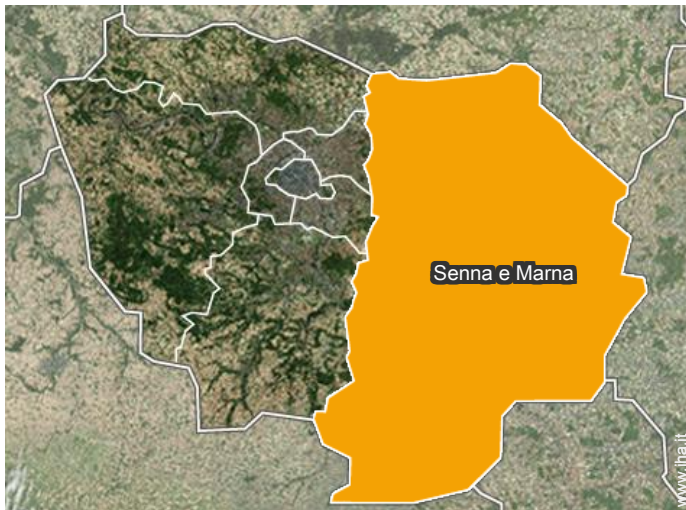

vista dalla proprietà

Generale

camera

Album fotografico - 2

barbecue

Localizzazione

Localizzazione & Accesso

" Facile accesso per la gente della capitale venite in treno dalla stazione Gare de l'est (47 min e vi vengono trasportati in un altro mondo della natura). Se arrivate in auto si trovano a pochi chilometri dall'autostrada A4 (uscita cappella di Crécy), sei in un altro mondo. "